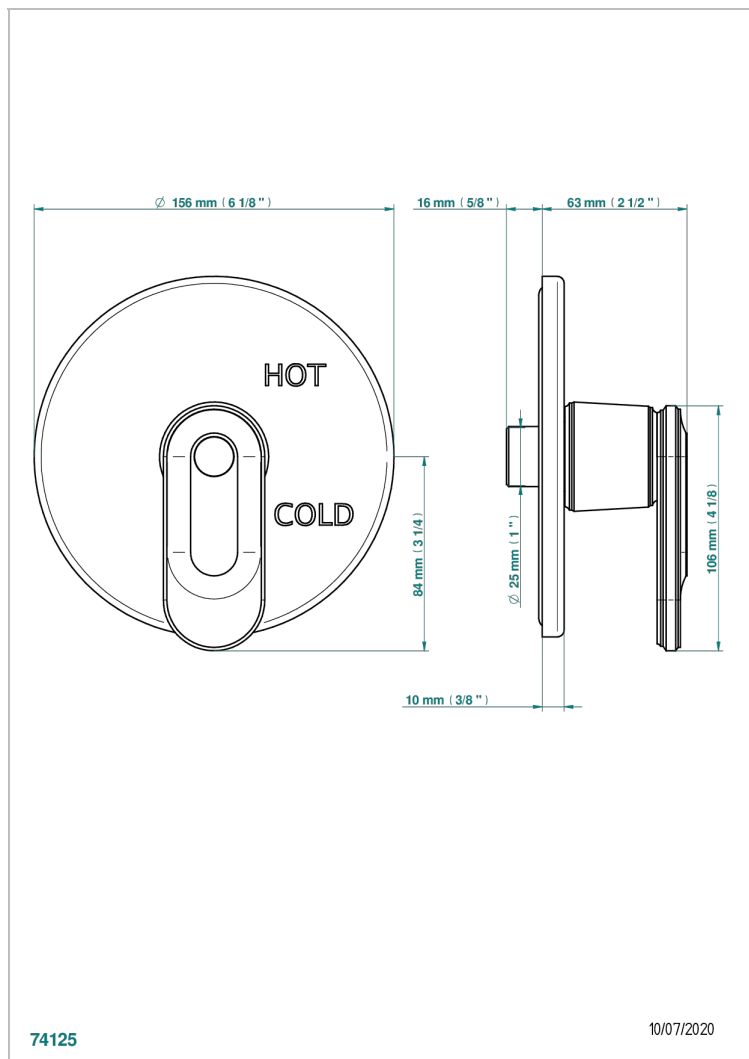

# CORVAIR PORTORO CON MANETAS

U8J-320B

Garniture pour mitigeur "pressure balance" sans inversion

THG<sup>®</sup>  
PARIS

## CARACTERÍSTICAS

- Corvaair Portoro con manetas
- Garniture pour mitigeur "pressure balance" sans inversion

## PRODUCTOS RELACIONADOS

- Ref. G00-320A Mitigeur " Pressure balance " sans inversion