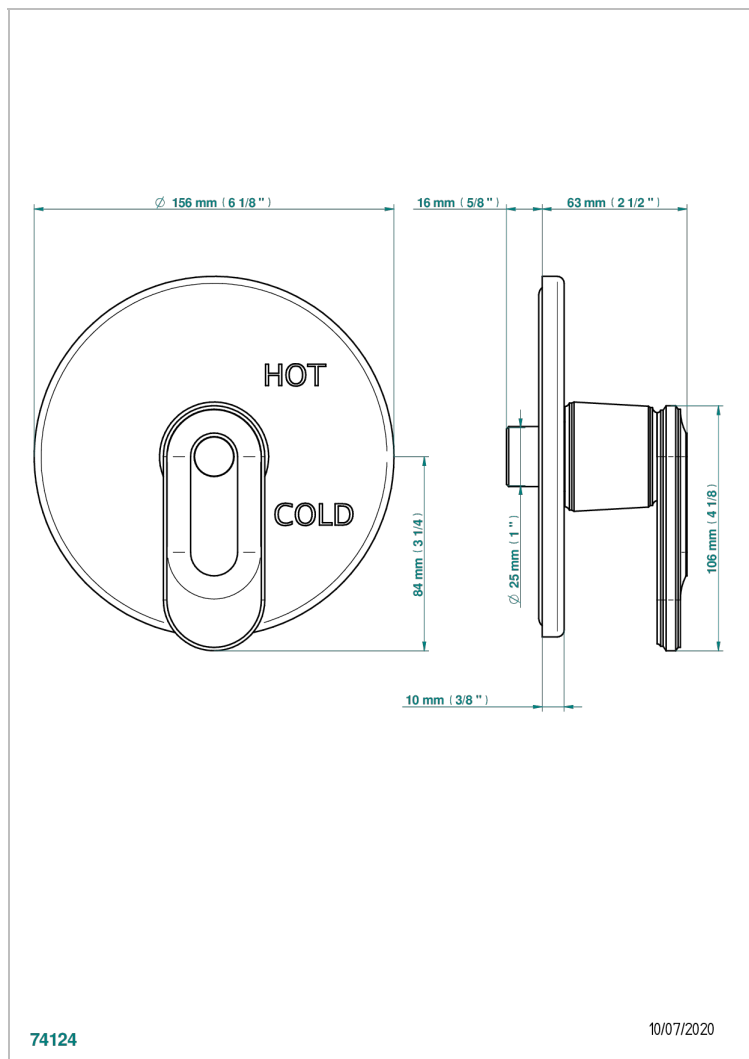

# CORVAIR HOWLITE A MANETTES

U8G-320B

Garniture pour mitigeur "pressure balance" sans inversion

THG<sup>®</sup>  
PARIS

74124

10/07/2020

## CARACTÉRISTIQUES

- Corvaire Howlite à manettes
- Garniture pour mitigeur "pressure balance" sans inversion

## PRODUITS ASSOCIÉS

- Ref. G00-320A Mitigeur " Pressure balance " sans inversion