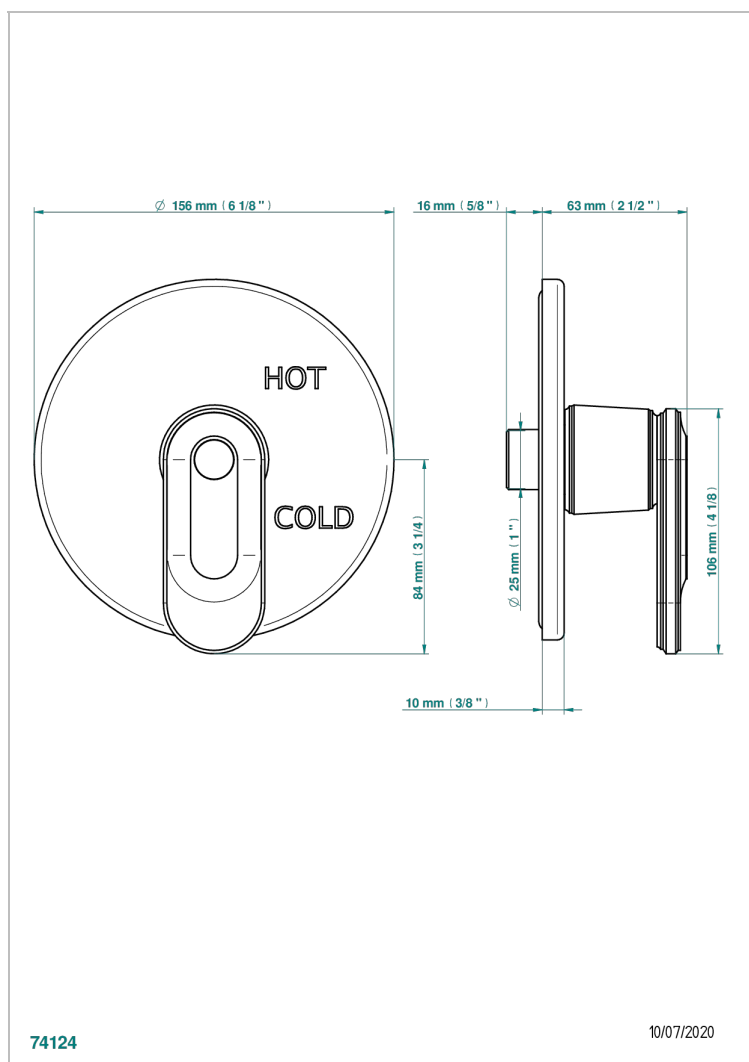

CORVAIR HOWLITE CON MANETAS

U8G-320B

Garniture pour mitigeur "pressure balance" sans inversion

THG[®]
PARIS

CARACTERÍSTICAS

- Corvaire Howlite con manetas
- Garniture pour mitigeur "pressure balance" sans inversion

PRODUCTOS RELACIONADOS

- Ref. G00-320A Mitigeur " Pressure balance " sans inversion

ACABADOS DISPONIBLES

Bronce claro - D01
Cerámica negra mate - D30
Cromo - A02
Cromo mate - C02
Dorado - F01
Dorado mate - F07