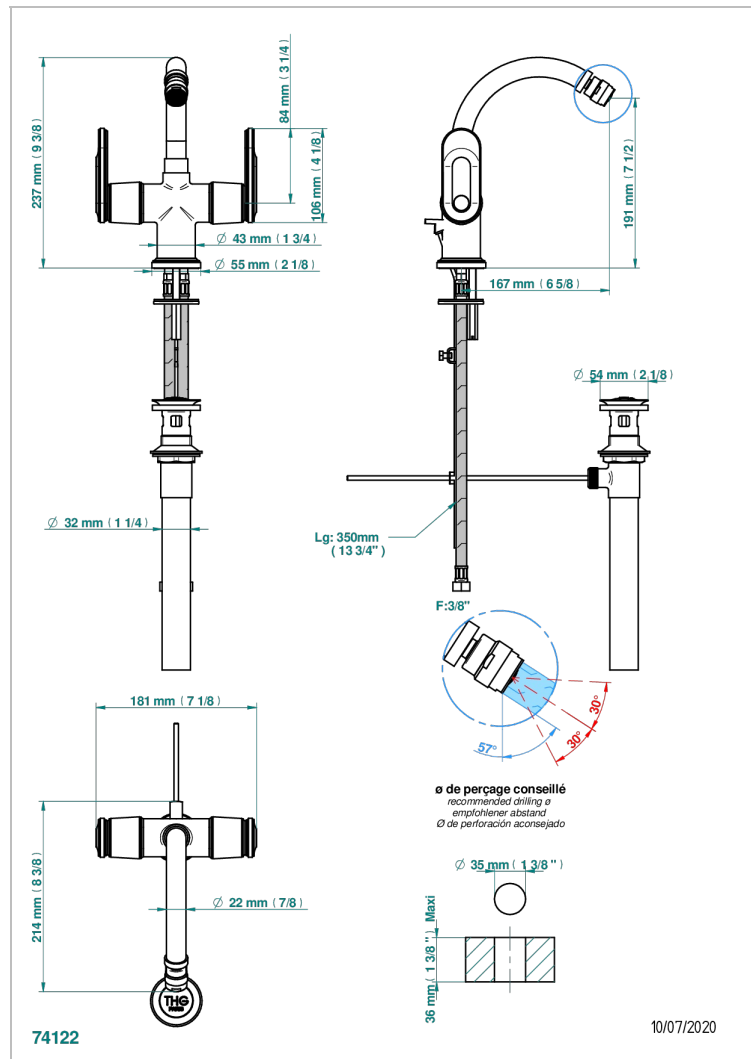

CORVAIR FIOR DI BOSCO A MANETTES

U8L-3202/US

Monotrou de bidet à rotule avec vidage, standard américain

CARACTÉRISTIQUES

- ASME : ASME A112.18.1-2011/CSA B125.1-11

CERTIFICATIONS

FINITIONS DISPONIBLES

Bronze clair - D01
Chromé - A02
Chromé mat - C02
Doré brillant - F01
Doré mat - F07
Nickel brillant - B01

Nickel mat - C01
Noir mat céramique - D30
Or pâle - F30
Or pâle mat - F31
Pvd blush - H62
Pvd blush mat - H60

Pvd couleur bronze brown - F33
Pvd couleur bronze brown - mat - F34
Pvd couleur doré - H52
Pvd couleur doré mat - H53
Pvd couleur laiton - H49
Pvd couleur laiton mat - H50