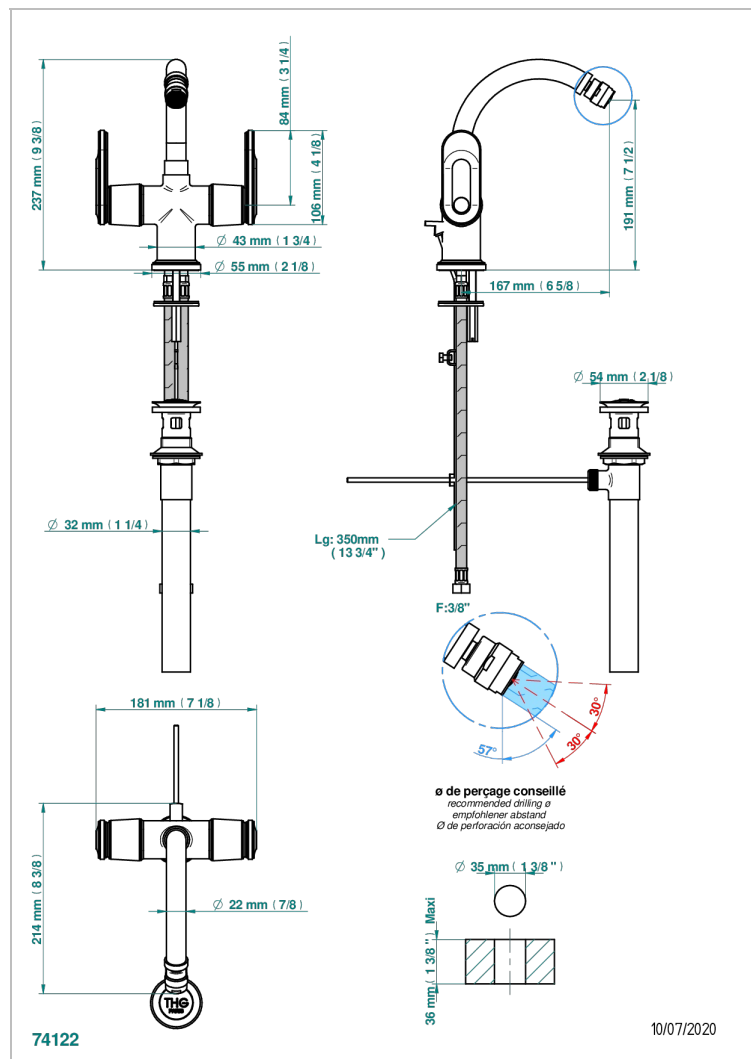

CORVAIR FIOR DI BOSCO CON MANETAS

U8L-3202/US

Single hole, 2 handlebidet faucet with drain

CARACTERÍSTICAS

- ASME : ASME A112.18.1-2011/CSA B125.1-11

ESTÁNDAR

ACABADOS DISPONIBLES

Bronce claro - D01
Cerámica negra mate - D30
Cromo - A02
Cromo mate - C02
Dorado - F01
Dorado mate - F07