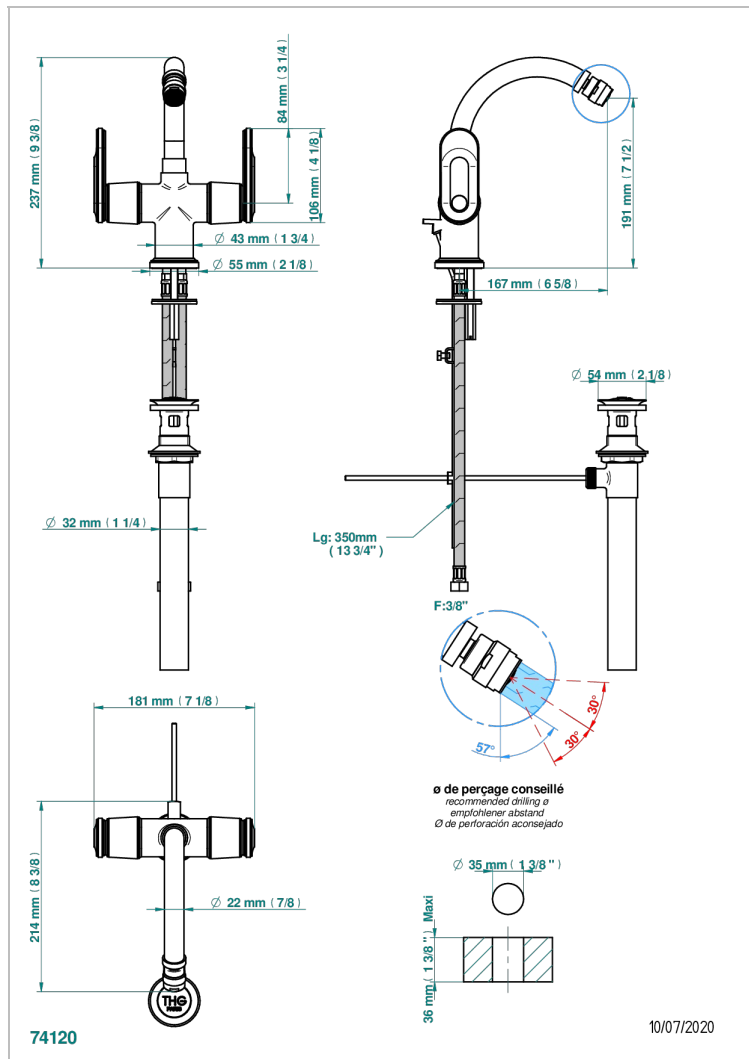

CORVAIR HOWLITE CON MANETAS

U8G-3202/US

Single hole, 2 handlebidet faucet with drain

THG[®]
PARIS

CARACTERÍSTICAS

- ASME : ASME A112.18.1-2011/CSA B125.1-11

ESTÁNDAR

ACABADOS DISPONIBLES

- Bronce claro - D01
- Cerámica negra mate - D30
- Cromo - A02
- Cromo mate - C02
- Dorado - F01
- Dorado mate - F07

- Dorado pálido - F30
- Dorado pálido mate (sin barniz) - F31
- Níquel - B01
- Níquel mate - C01
- Pvd blush - H62
- Pvd blush mate - H60