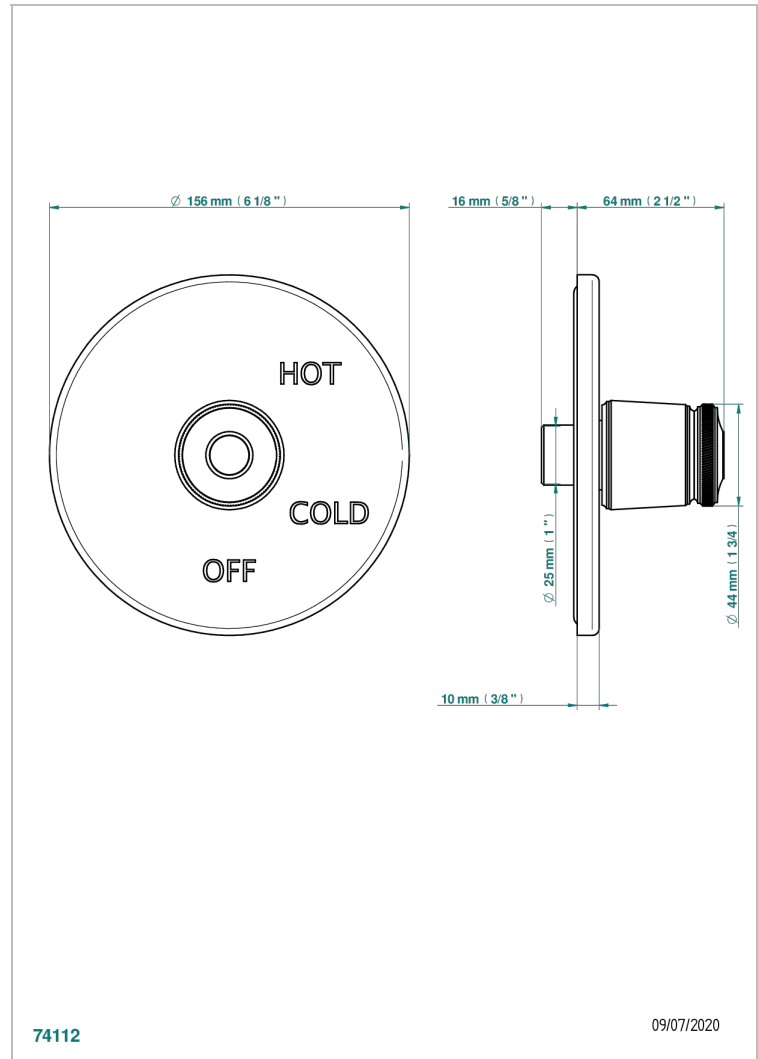

CORVAIR FIOR DI BOSCO

U8K-320B

Garniture pour mitigeur "pressure balance" sans inversion

THG[®]
PARIS

CARACTÉRISTIQUES

- Corvair Fior di Bosco
- Garniture pour mitigeur "pressure balance" sans inversion

PRODUITS ASSOCIÉS

- Ref. G00-320A Mitigeur " Pressure balance " sans inversion

FINITIONS DISPONIBLES

Bronze clair - D01
Chromé - A02
Chromé mat - C02
Doré brillant - F01
Doré mat - F07
Nickel brillant - B01

Nickel mat - C01
Noir mat céramique - D30
Or pâle - F30
Or pâle mat - F31
Pvd blush - H62
Pvd blush mat - H60