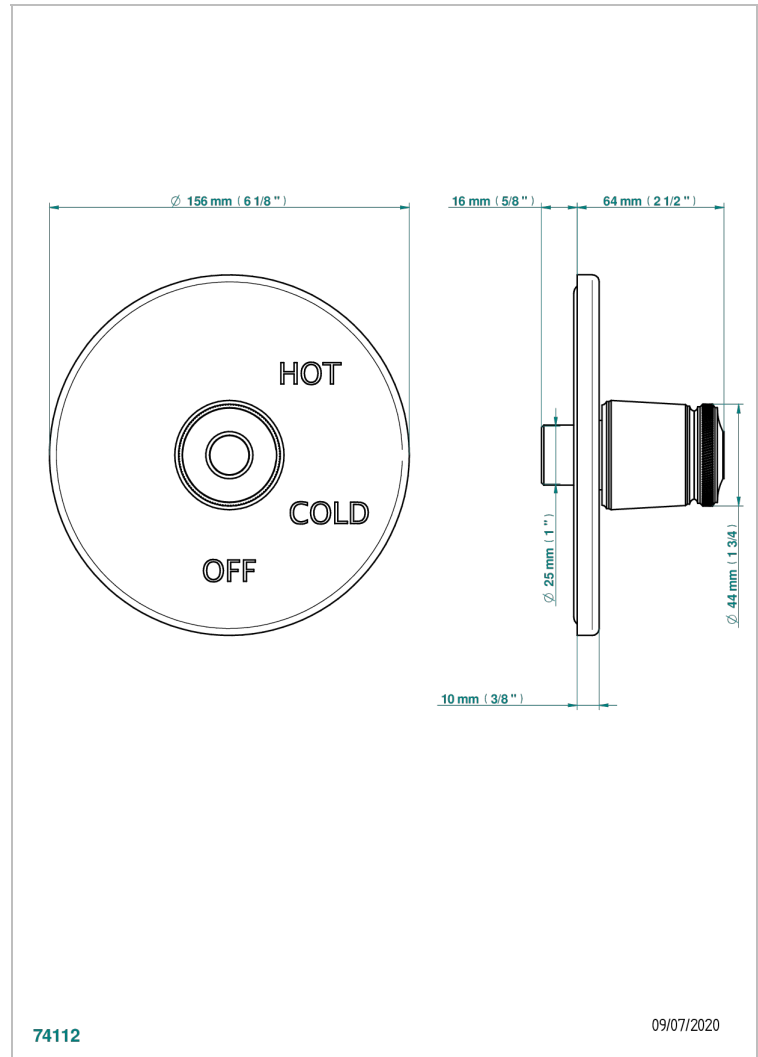

CORVAIR FIOR DI BOSCO

U8K-320B

Garniture pour mitigeur "pressure balance" sans inversion

THG[®]
PARIS

74112

09/07/2020

CARACTERÍSTICAS

- Corvair Fior di Bosco
- Garniture pour mitigeur "pressure balance" sans inversion

PRODUCTOS RELACIONADOS

- Ref. G00-320A Mitigeur " Pressure balance " sans inversion

ACABADOS DISPONIBLES

Bronce claro - D01
Cerámica negra mate - D30
Cromo - A02
Cromo mate - C02
Dorado - F01
Dorado mate - F07