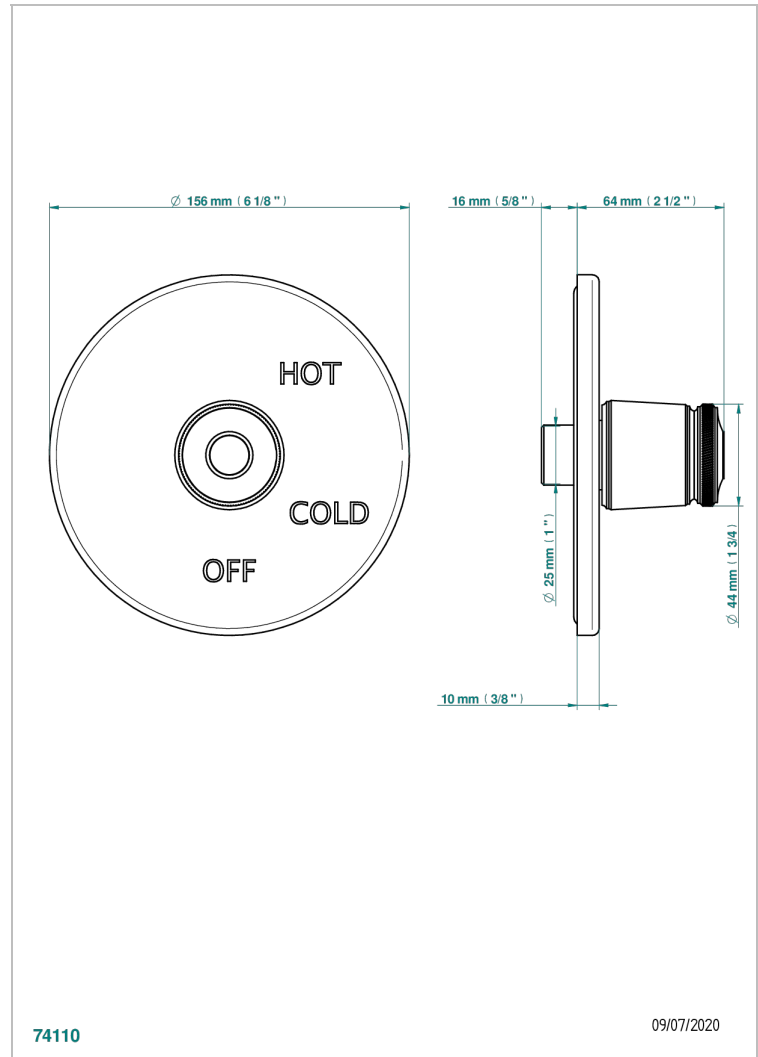

CORVAIR HOWLITE

U8F-320B

Garniture pour mitigeur "pressure balance" sans inversion

THG[®]
PARIS

CARACTÉRISTIQUES

- Corvair Howlite
- Garniture pour mitigeur "pressure balance" sans inversion

PRODUITS ASSOCIÉS

- Ref. G00-320A Mitigeur " Pressure balance " sans inversion

FINITIONS DISPONIBLES

Bronze clair - D01
Chromé - A02
Chromé mat - C02
Doré brillant - F01
Doré mat - F07
Nickel brillant - B01

Nickel mat - C01
Noir mat céramique - D30
Or pâle - F30
Or pâle mat - F31
Pvd blush - H62
Pvd blush mat - H60