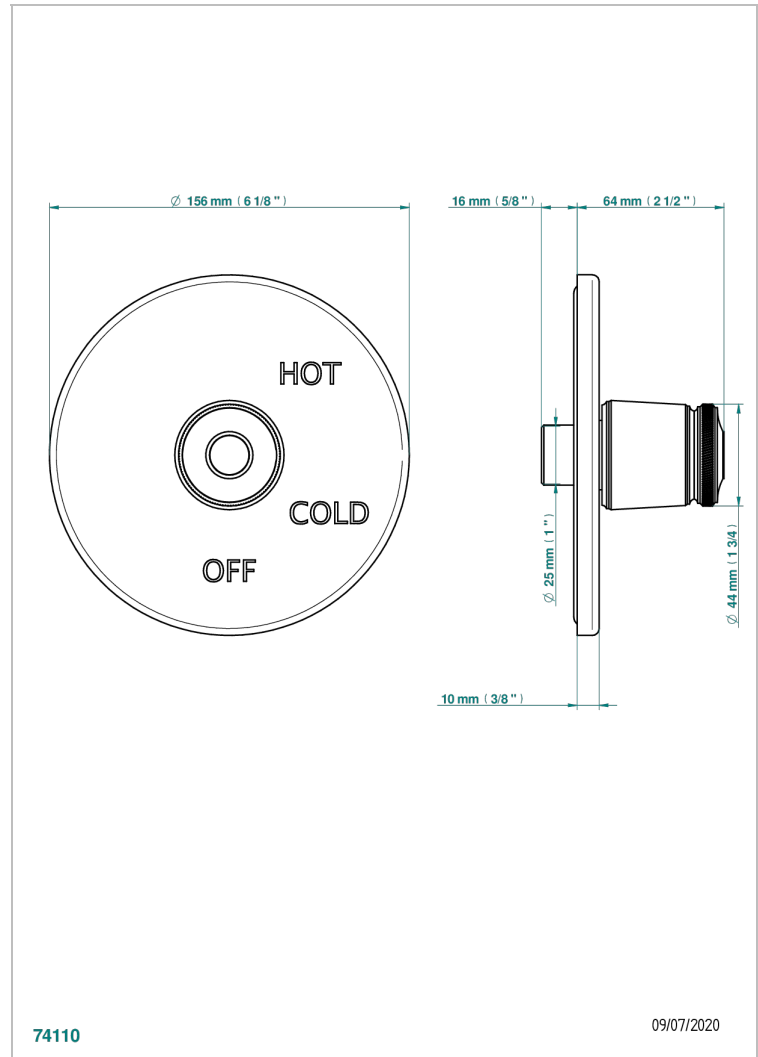

# CORVAIR HOWLITE

U8F-320B

Garniture pour mitigeur "pressure balance" sans inversion

THG<sup>®</sup>  
PARIS

## CARACTERÍSTICAS

- Corvair Howlite
- Garniture pour mitigeur "pressure balance" sans inversion

## PRODUCTOS RELACIONADOS

- Ref. G00-320A Mitigeur " Pressure balance " sans inversion