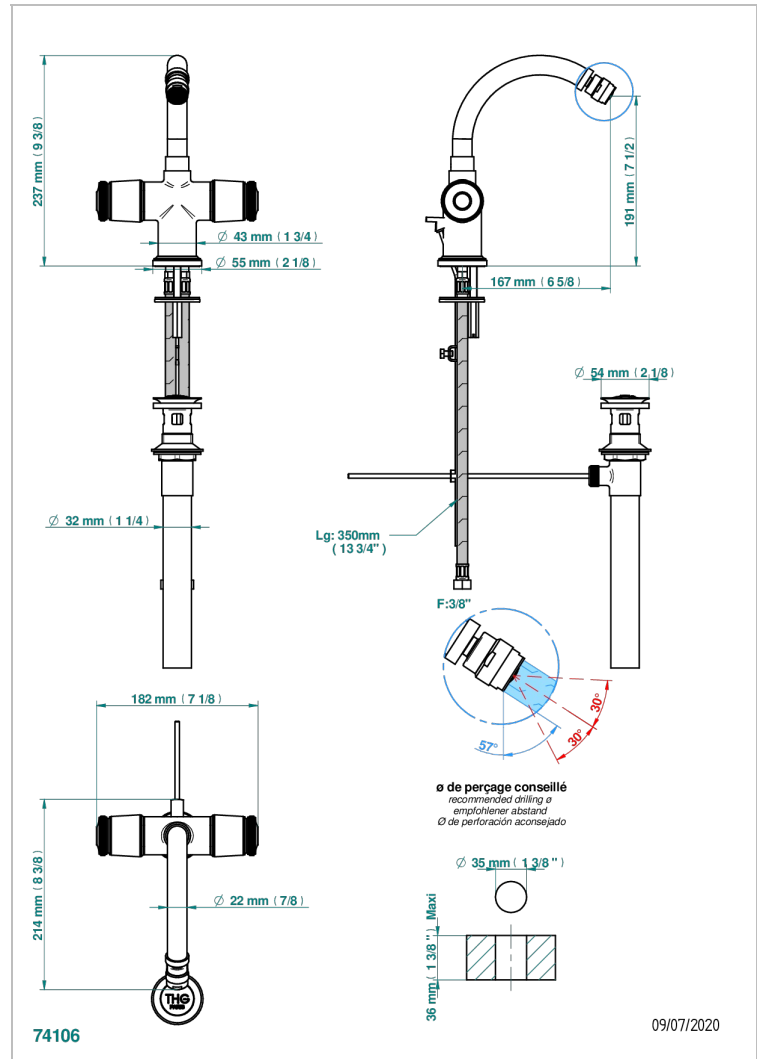

# CORVAIR FIOR DI BOSCO

U8K-3202/US

Monotrou de bidet à rotule avec vidage, standard américain

THG<sup>®</sup>  
PARIS