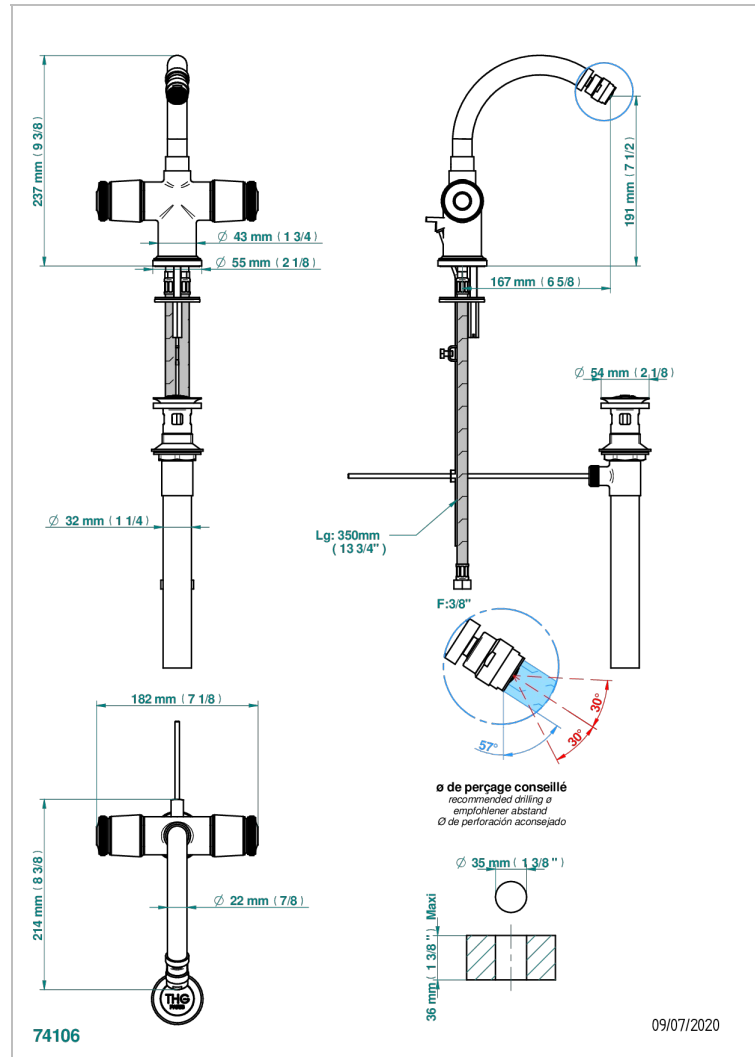

CORVAIR FIOR DI BOSCO

U8K-3202/US

Single hole, 2 handlebidet faucet with drain

THG[®]
PARIS

CARACTERÍSTICAS

- ASME : ASME A112.18.1-2011/CSA B125.1-11

ESTÁNDAR

ACABADOS DISPONIBLES

Bronce claro - D01
Cerámica negra mate - D30
Cromo - A02
Cromo mate - C02
Dorado - F01
Dorado mate - F07

Dorado pálido - F30
Dorado pálido mate (sin barniz) - F31
Níquel - B01
Níquel mate - C01
Pvd blush - H62
Pvd blush mate - H60