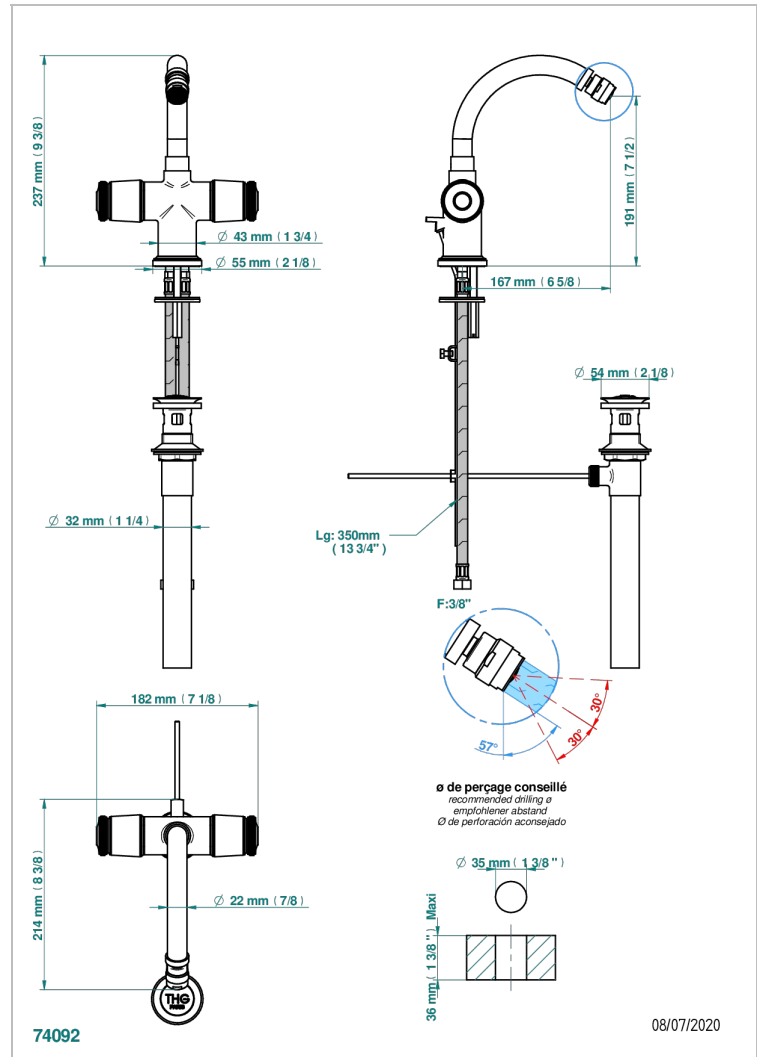

# CORVAIR HOWLITE

U8F-3202/US

Monotrou de bidet à rotule avec vidage, standard américain

THG<sup>®</sup>  
PARIS