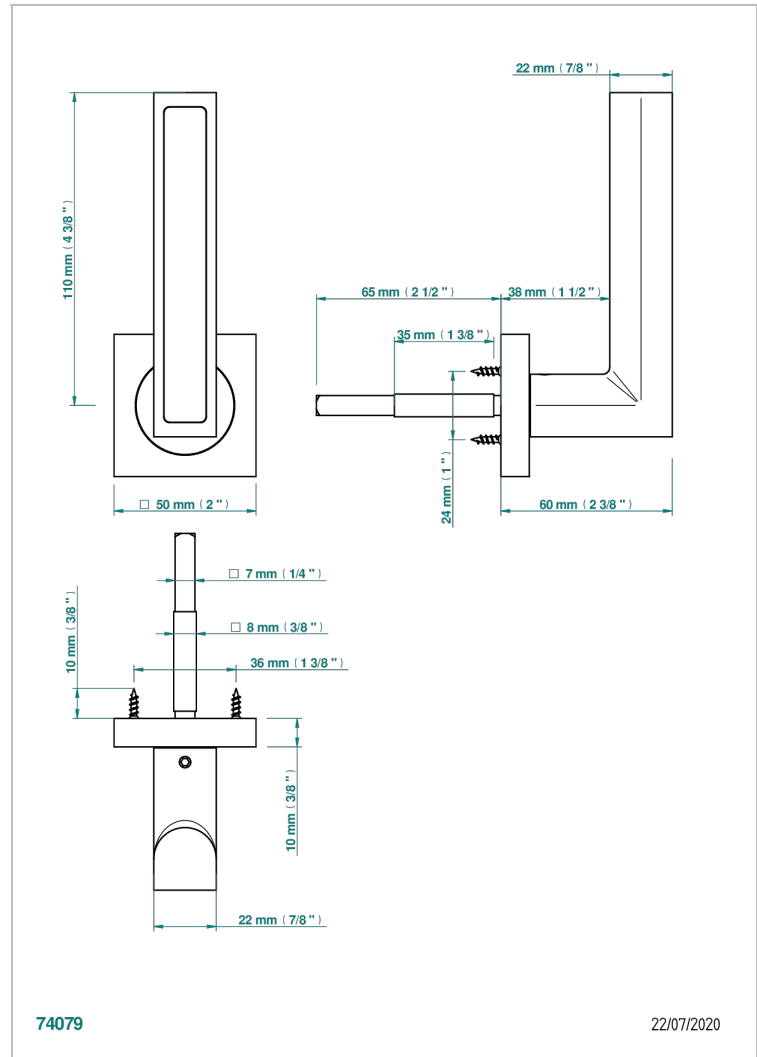

# COLLECTION GENEVE

B8C-DHSW1/S

Poignée de porte (un côté) Genève ebène

THG<sup>®</sup>  
PARIS

## CARACTÉRISTIQUES

- Collection Genève
- Poignée de porte (un côté) Genève ebène

## FINITIONS DISPONIBLES

Bronze clair - D01  
Chromé - A02  
Doré brillant - F01  
Doré mat - F07  
Nickel brillant - B01  
Nickel mat - C01

Noir mat céramique - D30  
Or pâle - F30  
Or pâle mat - F31  
Pvd blush - H62  
Pvd blush mat - H60  
Pvd couleur bronze brown - F33