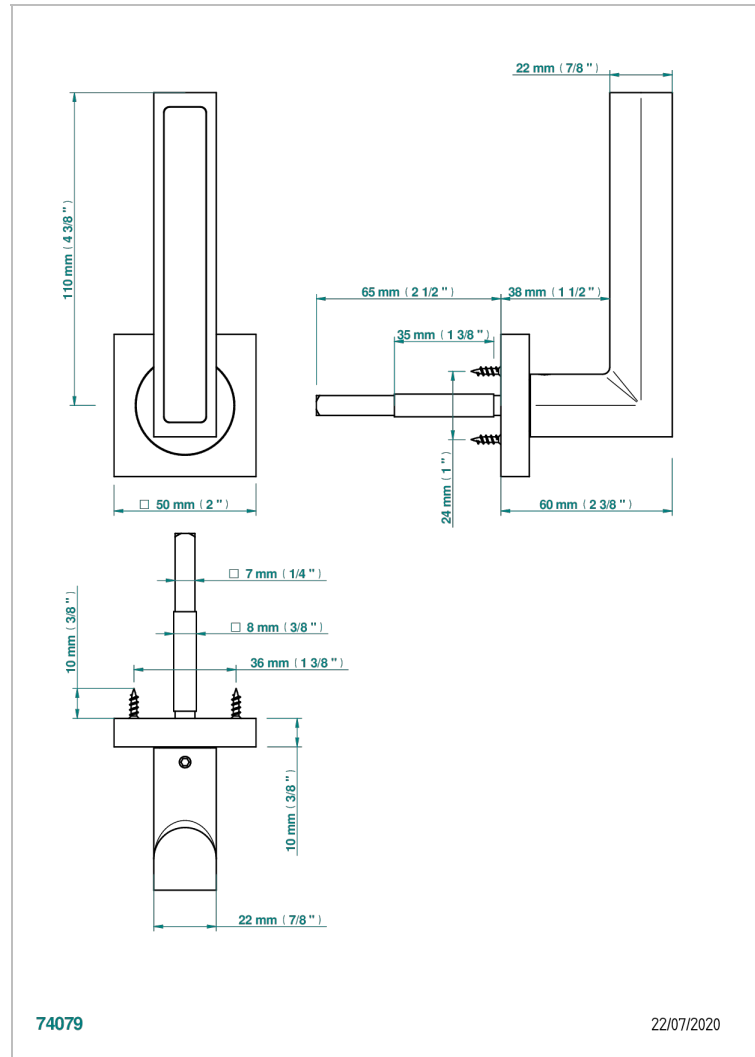

COLLECTION GENEVE

B8C-DHSW1/S

Poignée de porte (un côté) Genève ebène

THG[®]
PARIS

CARACTÉRISTIQUES

- Collection Genève
- Poignée de porte (un côté) Genève ebène

FINITIONS DISPONIBLES

Bronze clair - D01
Chromé - A02
Doré brillant - F01
Doré mat - F07
Nickel brillant - B01
Nickel mat - C01

Noir mat céramique - D30
Or pâle - F30
Or pâle mat - F31
Pvd blush - H62
Pvd blush mat - H60
Pvd couleur bronze brown - F33

Pvd couleur bronze brown - mat - F34
Pvd couleur doré - H52
Pvd couleur doré mat - H53
Pvd couleur laiton - H49
Pvd couleur laiton mat - H50
Pvd couleur nickel - H55

Pvd couleur nickel mat - H56
Pvd graphite - H64
Pvd graphite mat - H65
Pvd umber - H66
Pvd umber mat - H67