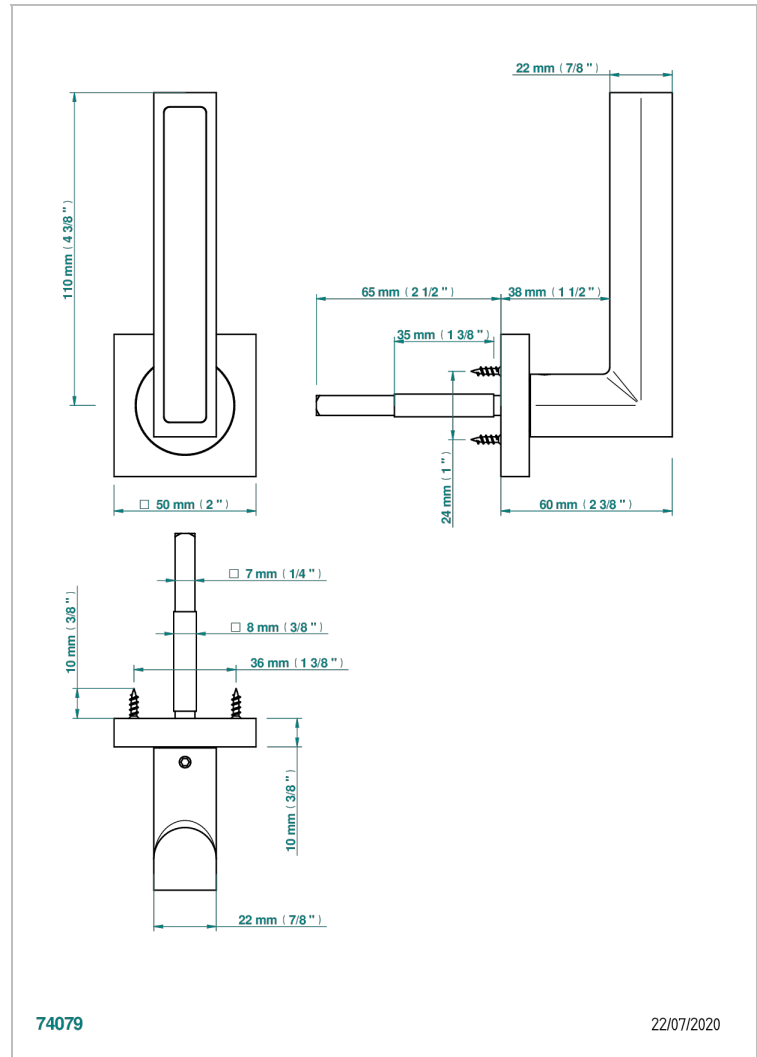

# COLLECTION GENEVE

B8C-DHSW1/S

Manilla de puerta (un lado), Genève ébano

THG<sup>®</sup>  
PARIS

## CARACTERÍSTICAS

- Collection Genève
- Manilla de puerta (un lado), Genève ébano