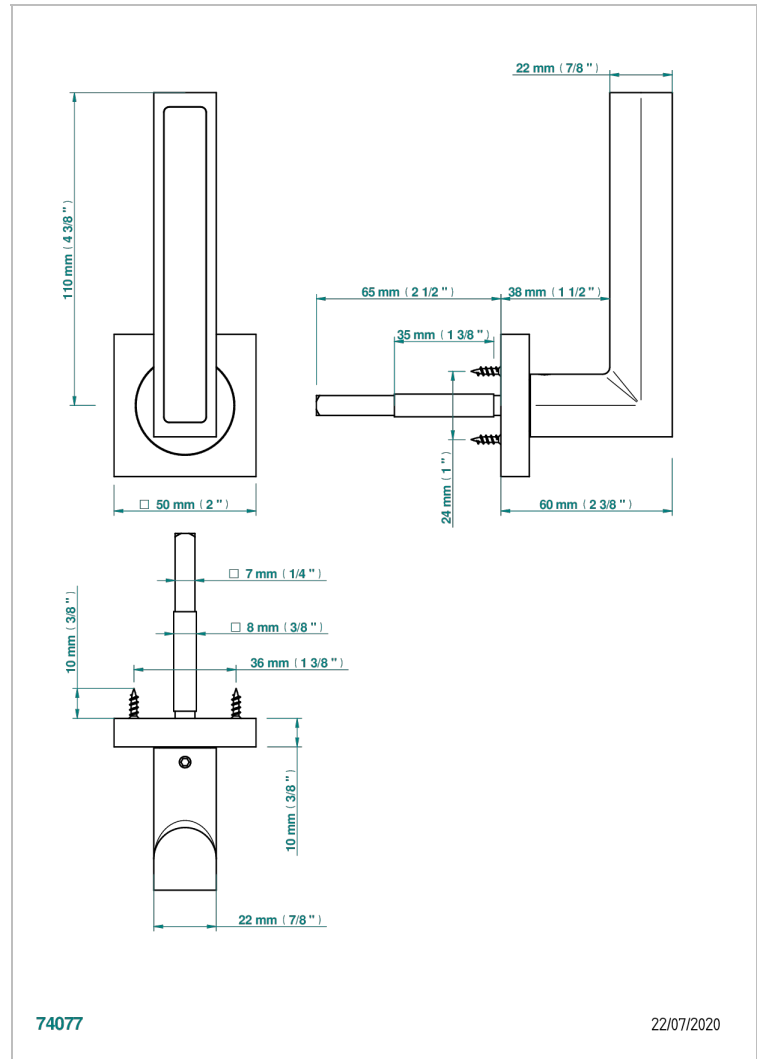

# COLLECTION GENEVE

B8C-DHSS4/S

Manilla de puerta (un lado), Genève ojo de tigre

THG<sup>®</sup>  
PARIS

## CARACTERÍSTICAS

- Collection Genève
- Manilla de puerta (un lado), Genève ojo de tigre