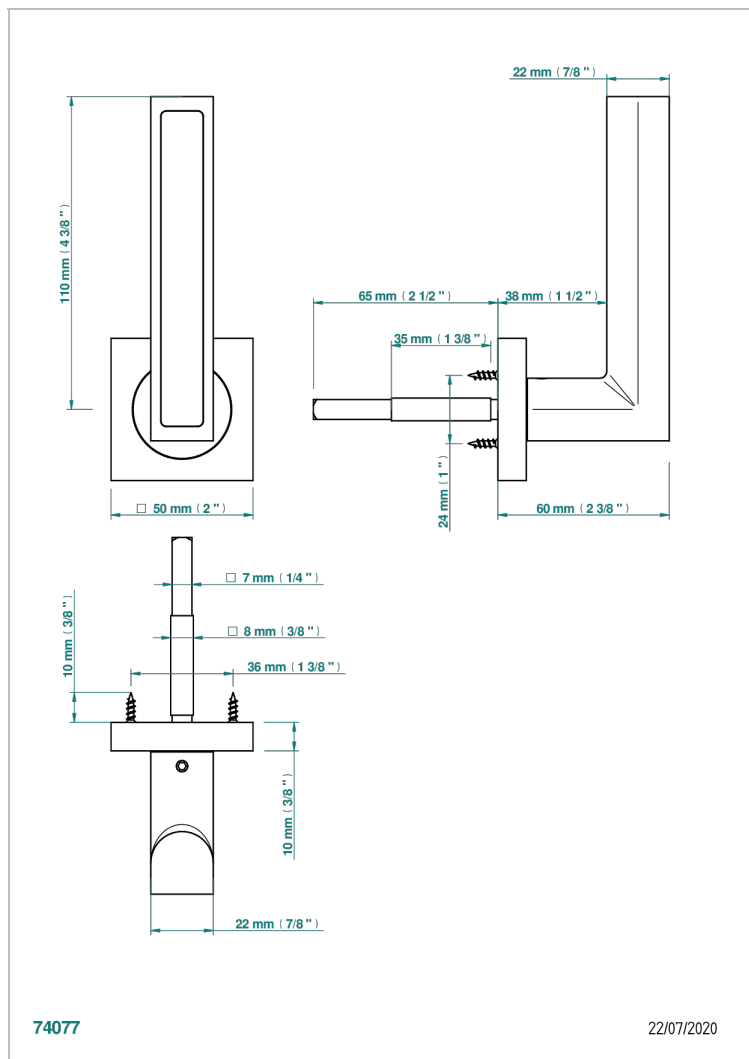

COLLECTION GENEVE

B8C-DHSS4/S

Manilla de puerta (un lado), Genève ojo de tigre

THG[®]
PARIS

CARACTERÍSTICAS

- Collection Genève
- Manilla de puerta (un lado), Genève ojo de tigre

ACABADOS DISPONIBLES

Bronce claro - D01
Cerámica negra mate - D30
Cromo - A02
Dorado - F01
Dorado mate - F07
Dorado pálido - F30