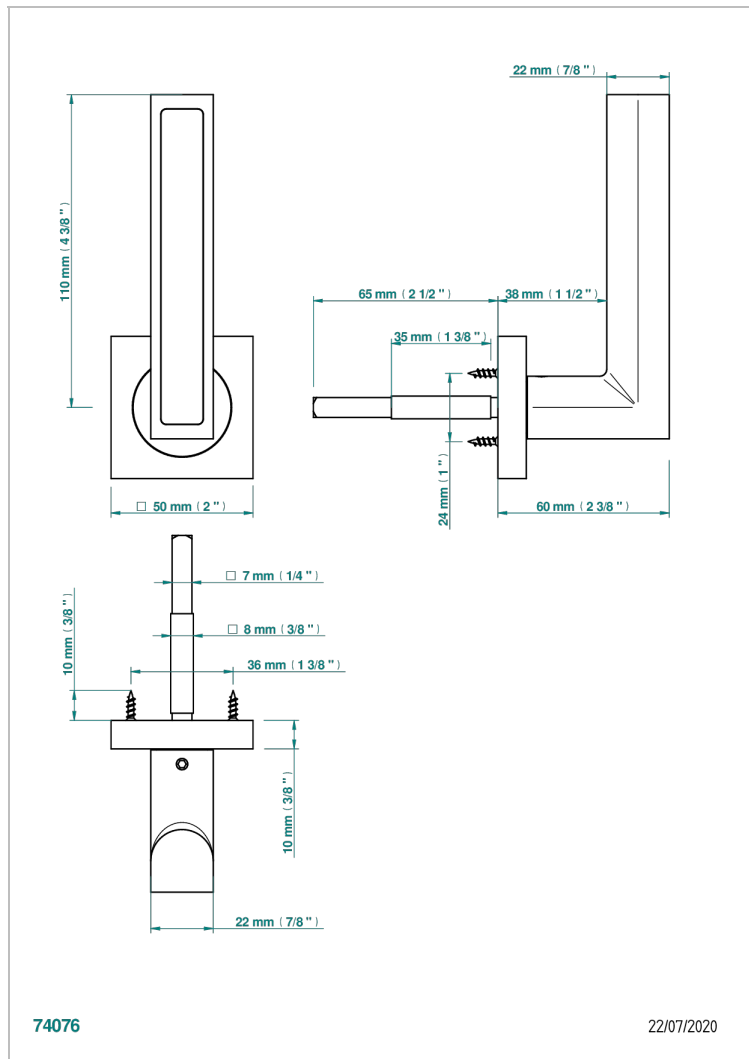

# COLLECTION GENEVE

B8C-DHSS3/S

Poignée de porte (un côté) Genève Onyx noir

THG<sup>®</sup>  
PARIS

## CARACTÉRISTIQUES

- Collection Genève
- Poignée de porte (un côté) Genève Onyx noir

## FINITIONS DISPONIBLES

Bronze clair - D01  
Chromé - A02  
Doré brillant - F01  
Doré mat - F07  
Nickel brillant - B01  
Nickel mat - C01

Noir mat céramique - D30  
Or pâle - F30  
Or pâle mat - F31  
Pvd blush - H62  
Pvd blush mat - H60  
Pvd couleur bronze brown - F33