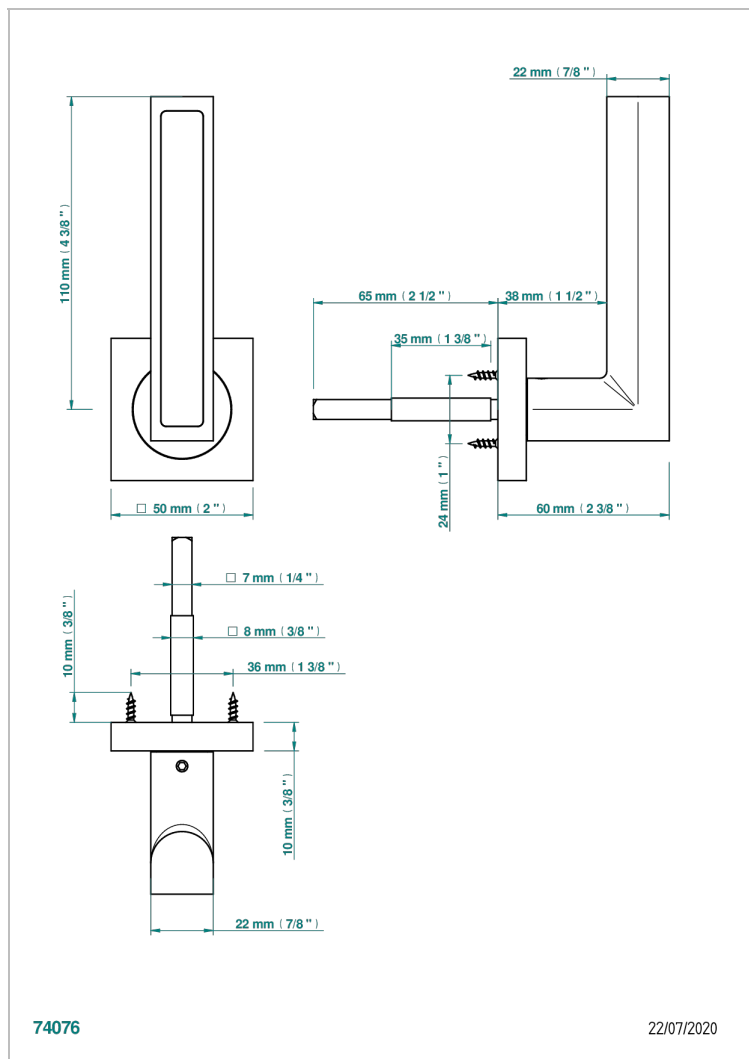

COLLECTION GENEVE

B8C-DHSS3/S

Poignée de porte (un côté) Genève Onyx noir

THG[®]
PARIS

CARACTÉRISTIQUES

- Collection Genève
- Poignée de porte (un côté) Genève Onyx noir

FINITIONS DISPONIBLES

Bronze clair - D01
Chromé - A02
Doré brillant - F01
Doré mat - F07
Nickel brillant - B01
Nickel mat - C01

Noir mat céramique - D30
Or pâle - F30
Or pâle mat - F31
Pvd blush - H62
Pvd blush mat - H60
Pvd couleur bronze brown - F33

Pvd couleur bronze brown - mat - F34
Pvd couleur doré - H52
Pvd couleur doré mat - H53
Pvd couleur laiton - H49
Pvd couleur laiton mat - H50
Pvd couleur nickel - H55

Pvd couleur nickel mat - H56
Pvd graphite - H64
Pvd graphite mat - H65
Pvd umber - H66
Pvd umber mat - H67