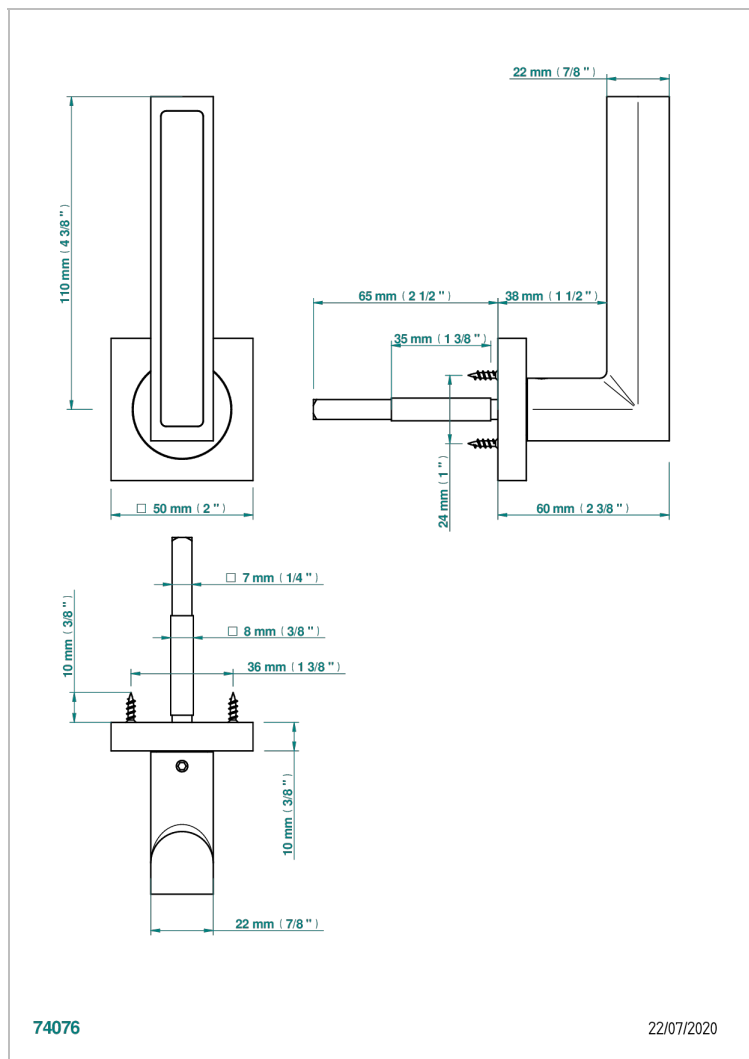

# COLLECTION GENEVE

B8C-DHSS3/S

Door handle (one side) - Genève, Black onyx stone

THG<sup>®</sup>  
PARIS

## CARACTERÍSTICAS

- Collection Genève
- Door handle (one side) - Genève, Black onyx stone