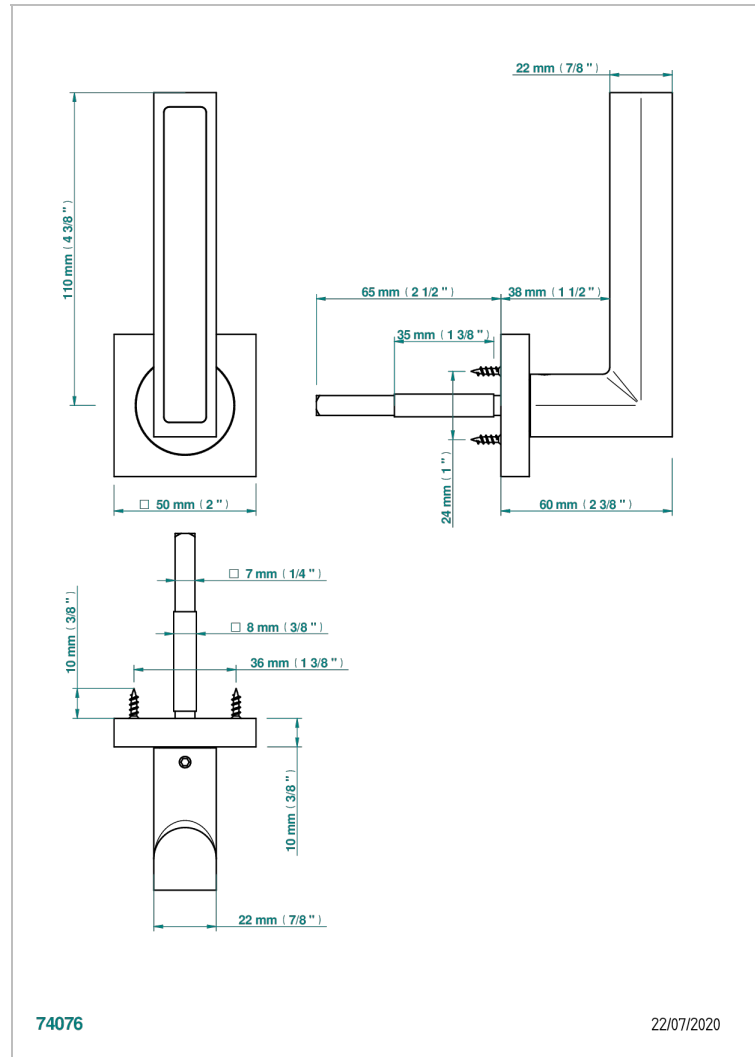

# COLLECTION GENEVE

B8C-DHSS3/S

Door handle (one side) - Genève, Black onyx stone

THG<sup>®</sup>  
PARIS

## ХАРАКТЕРИСТИКИ

- Collection Genève
- Door handle (one side) - Genève, Black onyx stone