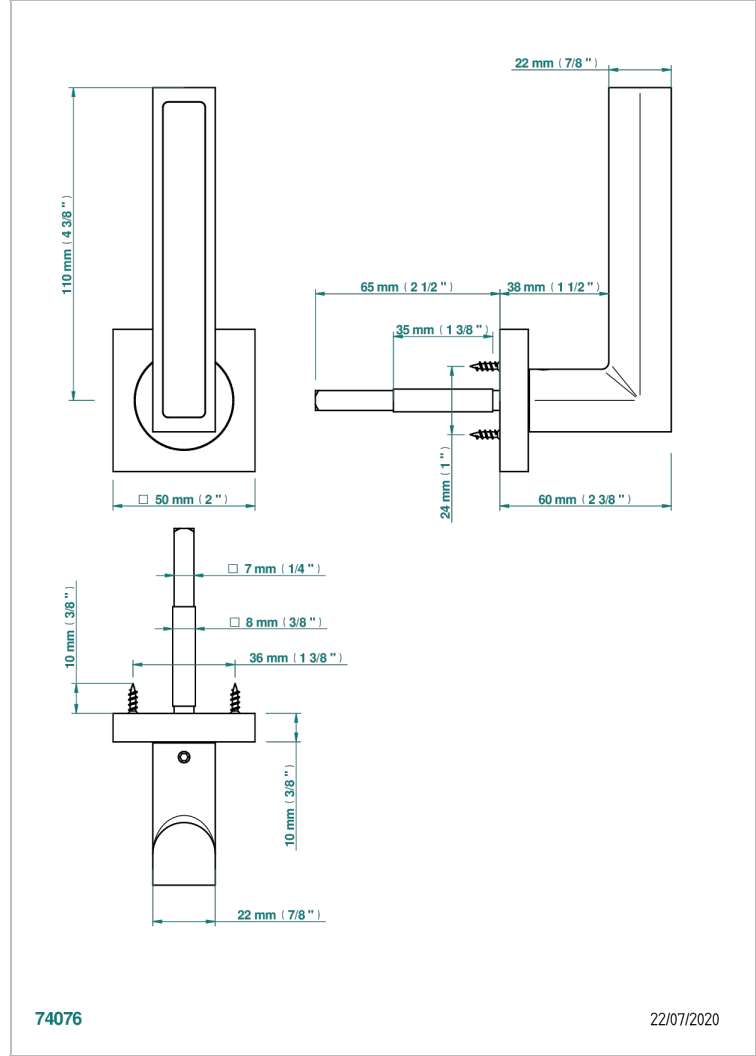

COLLECTION GENEVE

B8C-DHSS3/S

Door handle (one side) - Genève, Black onyx stone

THG[®]
PARIS

特色

- Collection Genève
- Door handle (one side) - Genève, Black onyx stone

可选饰面

Black ceram - D30
Blush PVD - H62
Graphite PVD - H64
Matt Umber PVD - H67
Matt blush PVD - H60
Matt graphite PVD - H65

PVD哑光棕铜 - F34
PVD哑光金 - H53
PVD哑光铜 - H50
PVD哑光镍 - H56
PVD抛光铜 - H49
PVD棕铜 - F33

PVD金色 - H52
PVD镍 - H55
Umber PVD - H66
哑光浅金 - F31
哑光金 - F07
哑光镍 - C01

抛光金 (24K金) - F01
抛光铬 - A02
抛光镍 - B01
浅金 - F30
漆面铜 - D01