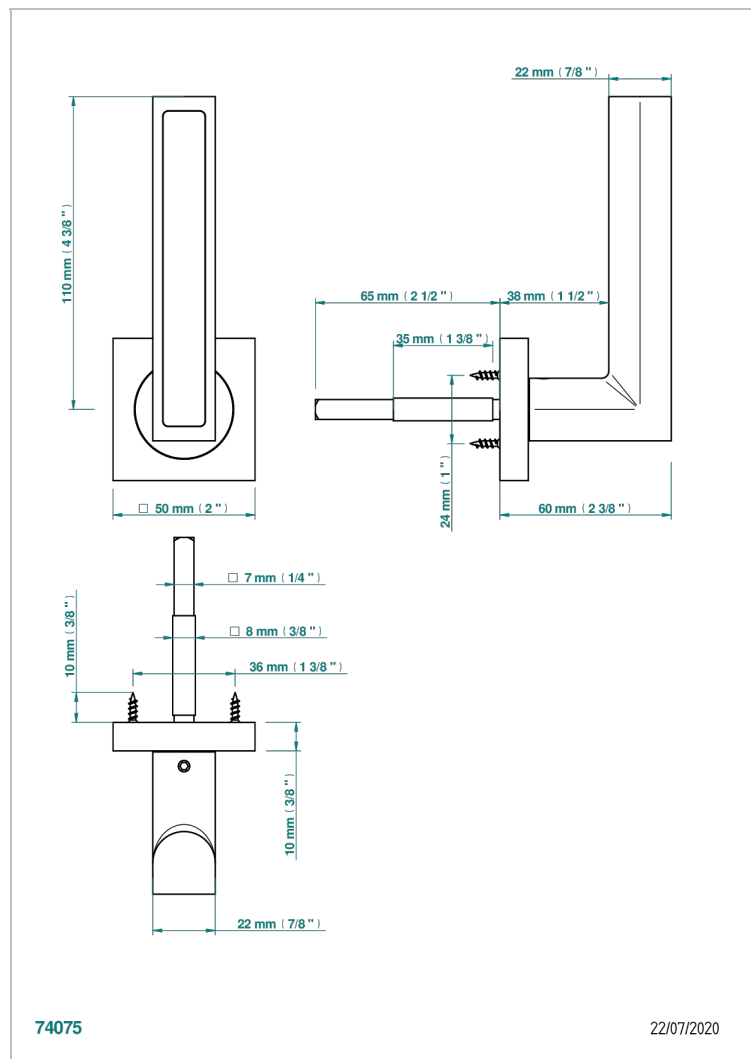

COLLECTION GENEVE

B8C-DHSS6/S

Poignée de porte (un côté) Genève Bianco carrara

THG[®]
PARIS

CARACTÉRISTIQUES

- Collection Genève
- Poignée de porte (un côté) Genève Bianco carrara

FINITIONS DISPONIBLES

Bronze clair - D01
Chromé - A02
Doré brillant - F01
Doré mat - F07
Nickel brillant - B01
Nickel mat - C01

Noir mat céramique - D30
Or pâle - F30
Or pâle mat - F31
Pvd blush - H62
Pvd blush mat - H60
Pvd couleur bronze brown - F33

Pvd couleur bronze brown - mat - F34
Pvd couleur doré - H52
Pvd couleur doré mat - H53
Pvd couleur laiton - H49
Pvd couleur laiton mat - H50
Pvd couleur nickel - H55

Pvd couleur nickel mat - H56
Pvd graphite - H64
Pvd graphite mat - H65
Pvd umber - H66
Pvd umber mat - H67