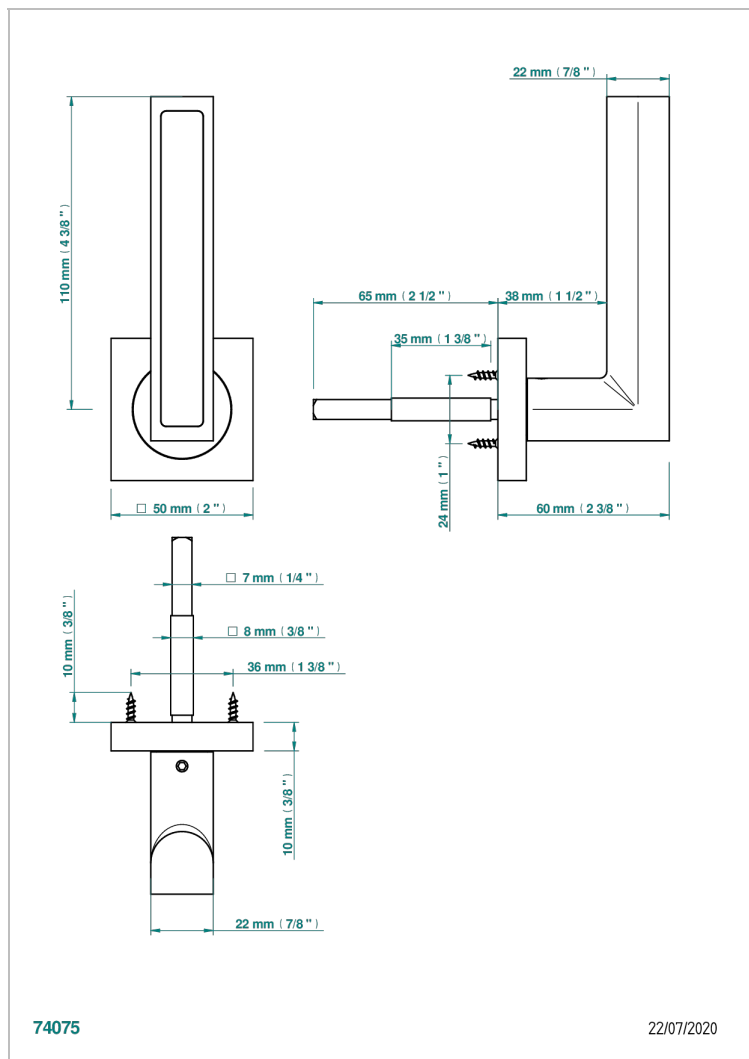

COLLECTION GENEVE

B8C-DHSS6/S

Manilla de puerta (un lado), Genève Bianco carrara

THG[®]
PARIS

CARACTERÍSTICAS

- Collection Genève
- Manilla de puerta (un lado), Genève Bianco carrara

ACABADOS DISPONIBLES

Bronce claro - D01
Cerámica negra mate - D30
Cromo - A02
Dorado - F01
Dorado mate - F07
Dorado pálido - F30