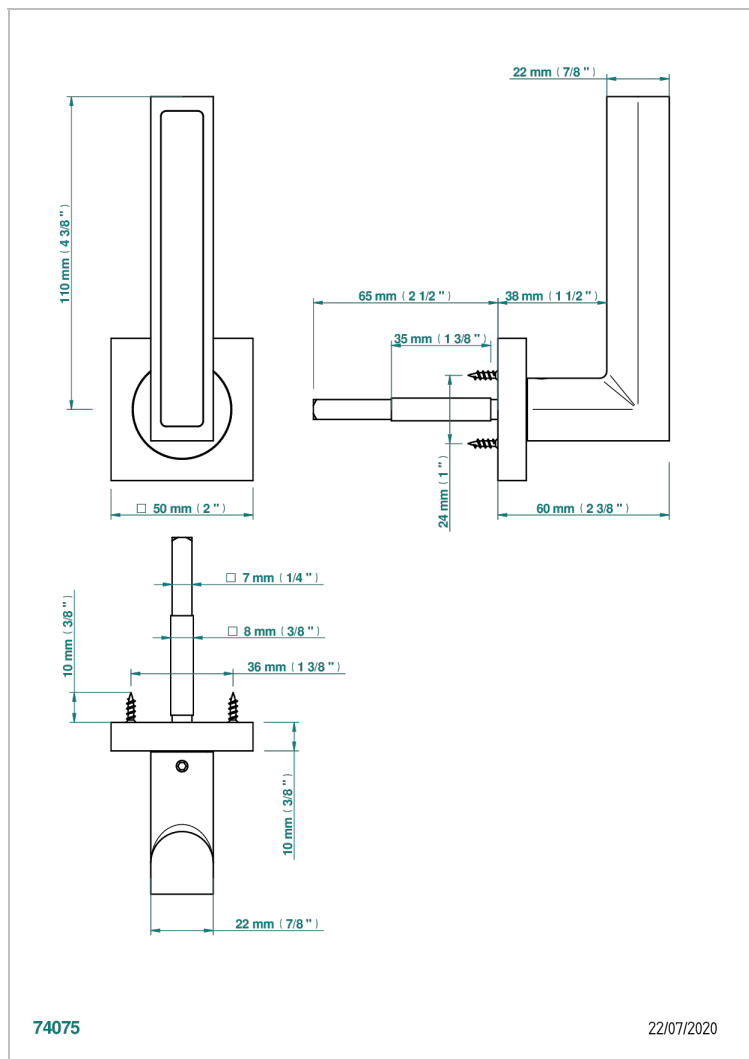

# COLLECTION GENEVE

B8C-DHSS6/S

Poignée de porte (un côté) Genève Bianco carrara

THG<sup>®</sup>  
PARIS

## CARACTÉRISTIQUES

- Collection Genève
- Poignée de porte (un côté) Genève Bianco carrara

## FINITIONS DISPONIBLES

Bronze clair - D01  
Chromé - A02  
Doré brillant - F01  
Doré mat - F07  
Nickel brillant - B01  
Nickel mat - C01

Noir mat céramique - D30  
Or pâle - F30  
Or pâle mat - F31  
Pvd blush - H62  
Pvd blush mat - H60  
Pvd couleur bronze brown - F33