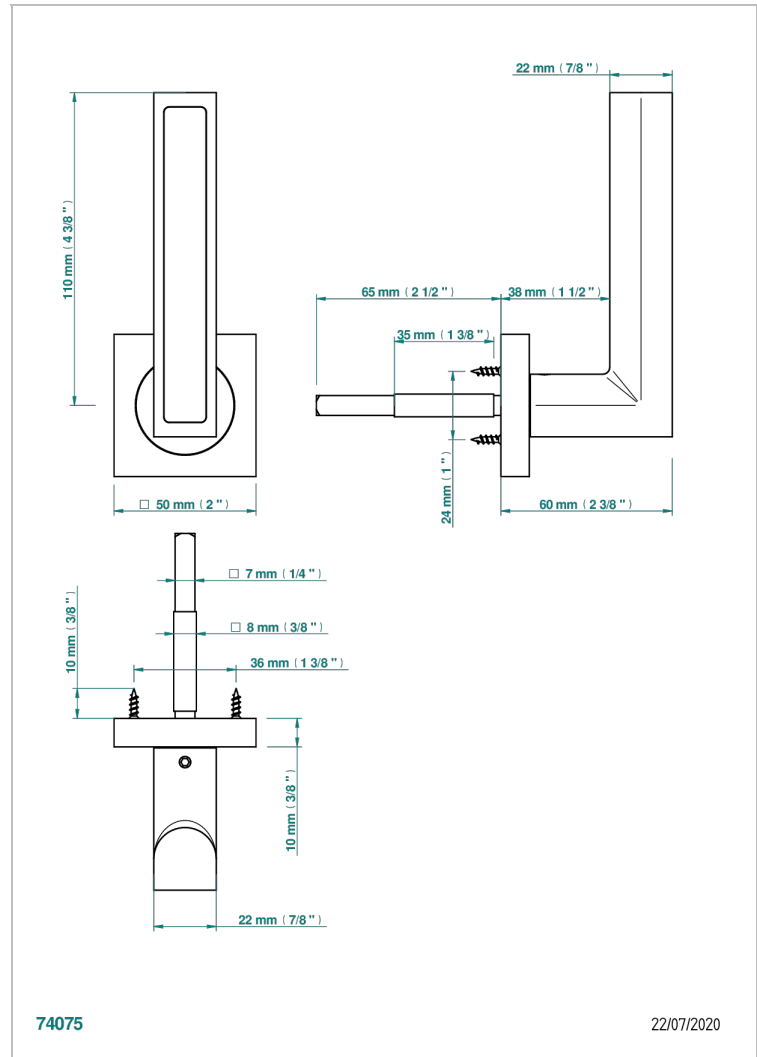

COLLECTION GENEVE

B8C-DHSS6/S

Door handle (one side) - Genève, Bianco carrara marble

THG[®]
PARIS

特色

- Collection Genève
- Door handle (one side) - Genève, Bianco carrara marble

可选饰面

Black ceram - D30
Blush PVD - H62
Graphite PVD - H64
Matt Umber PVD - H67
Matt blush PVD - H60
Matt graphite PVD - H65

PVD哑光棕铜 - F34
PVD哑光金 - H53
PVD哑光铜 - H50
PVD哑光镍 - H56
PVD抛光铜 - H49
PVD棕铜 - F33

PVD金色 - H52
PVD镍 - H55
Umber PVD - H66
哑光浅金 - F31
哑光金 - F07
哑光镍 - CO1

抛光金 (24K金) - F01
抛光铬 - A02
抛光镍 - B01
浅金 - F30
漆面铜 - D01