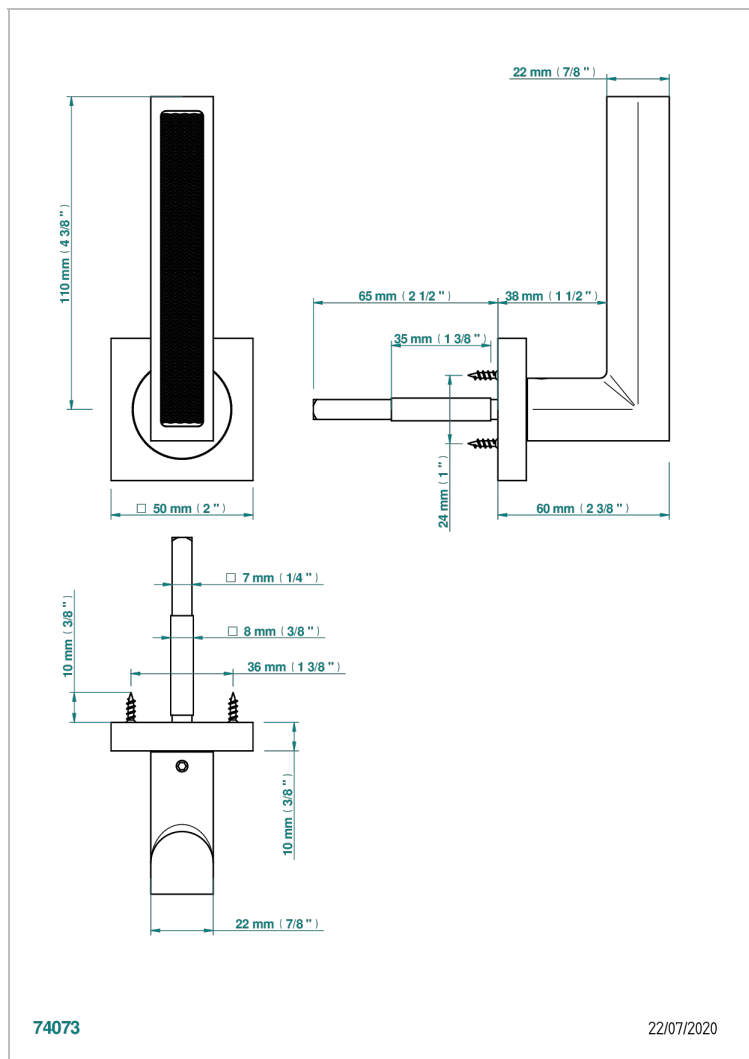

COLLECTION GENEVE

B8C-DHSM9/S

Poignée de porte (un côté) Genève guilloché wave

THG[®]
PARIS

CARACTÉRISTIQUES

- Collection Genève
- Poignée de porte (un côté) Genève guilloché wave

FINITIONS DISPONIBLES

Bronze clair - D01
Chromé - A02
Doré brillant - F01
Doré mat - F07
Nickel brillant - B01
Nickel mat - C01

Noir mat céramique - D30
Or pâle - F30
Or pâle mat - F31
Pvd blush - H62
Pvd blush mat - H60
Pvd couleur bronze brown - F33

Pvd couleur bronze brown - mat - F34
Pvd couleur doré - H52
Pvd couleur doré mat - H53
Pvd couleur laiton - H49
Pvd couleur laiton mat - H50
Pvd couleur nickel - H55