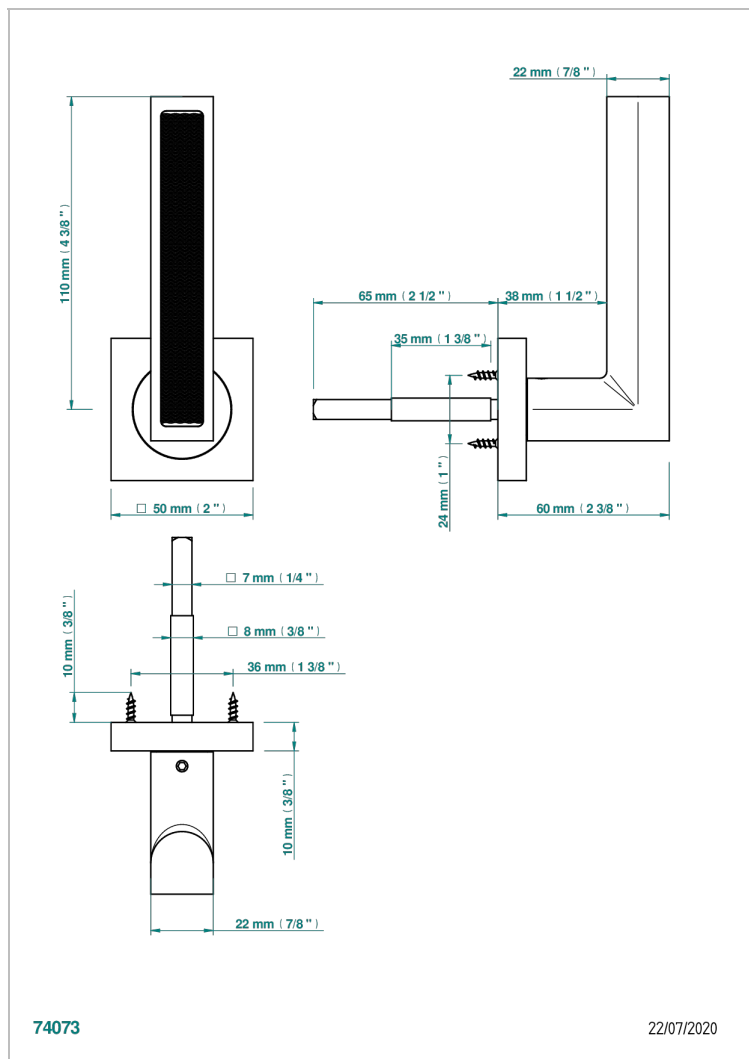

COLLECTION GENEVE

B8C-DHSM9/S

Manilla de puerta (un lado), Genève guilloché wave

THG[®]
PARIS

CARACTERÍSTICAS

- Collection Genève
- Manilla de puerta (un lado), Genève guilloché wave

ACABADOS DISPONIBLES

Bronce claro - D01
Cerámica negra mate - D30
Cromo - A02
Dorado - F01
Dorado mate - F07
Dorado pálido - F30