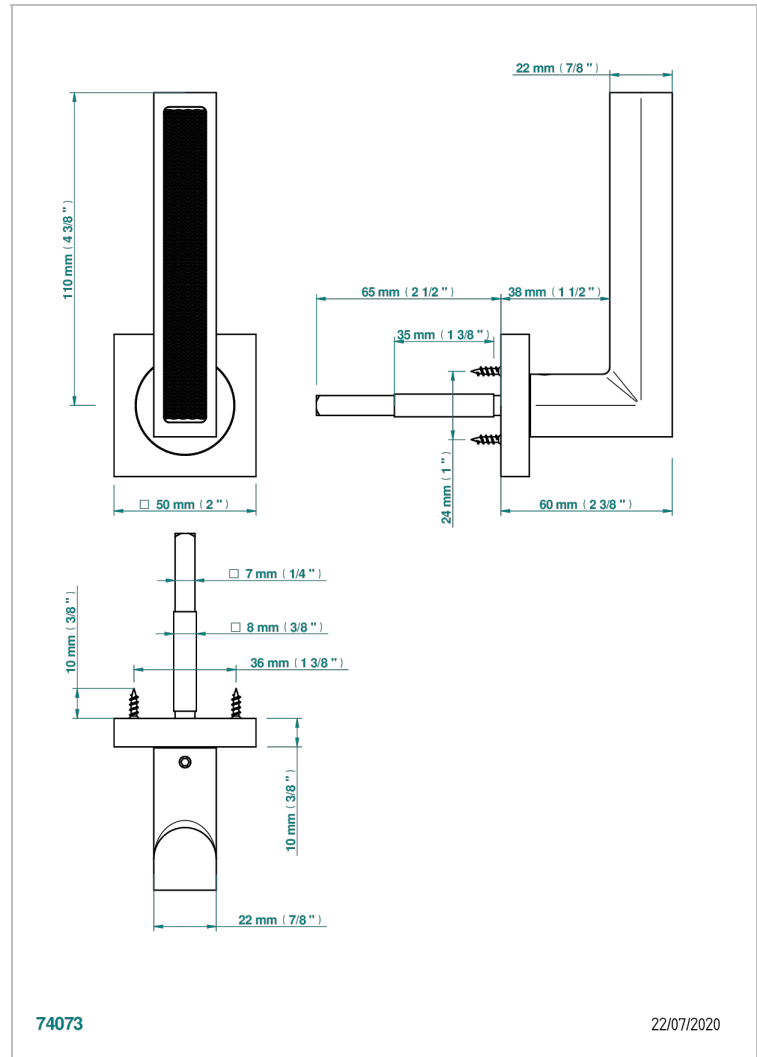

COLLECTION GENEVE

B8C-DHSM9/S

Türgriff (einseitig), Genève Guilloché Wellen

THG[®]
PARIS

EIGENSCHAFTEN

- Collection Genève
- Türgriff (einseitig), Genève Guilloché Wellen

VERFÜGBARE OBERFLÄCHEN

Blassgold - F30
Blassgold matt unlackiert - F31
Bronze hell - D01
Chrom - A02
Gold - F01
Gold matt - F07

Mattschwarz keramik - D30
Nickel matt - C01
Pvd blush - H62
Pvd blush matt - H60
Pvd bronze braun - F33
Pvd bronze braun matt - F34

Pvd gold - H52
Pvd gold matt - H53
Pvd graphite - H64
Pvd graphite matt - H65
Pvd messing - H49
Pvd messing matt - H50

Pvd nickel - H55
Pvd nickel matt - H56
Pvd umber - H66
Pvd umber matt - H67
Silbernichel - B01