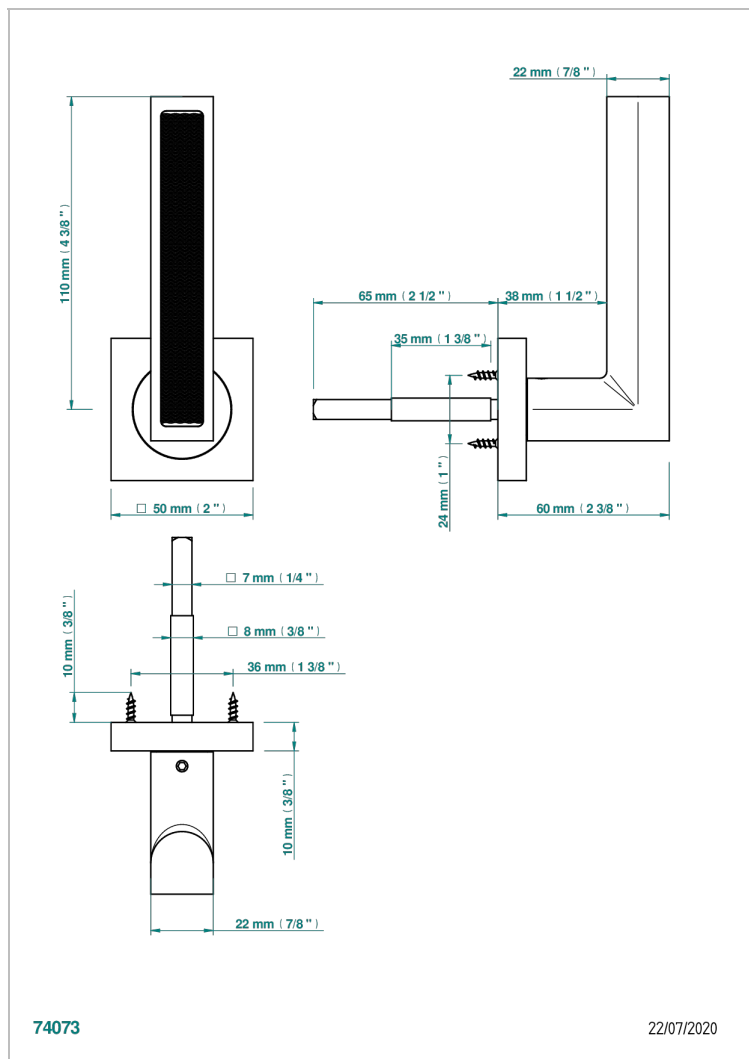

# COLLECTION GENEVE

B8C-DHSM9/S

Poignée de porte (un côté) Genève guilloché wave

THG<sup>®</sup>  
PARIS

## CARACTÉRISTIQUES

- Collection Genève
- Poignée de porte (un côté) Genève guilloché wave