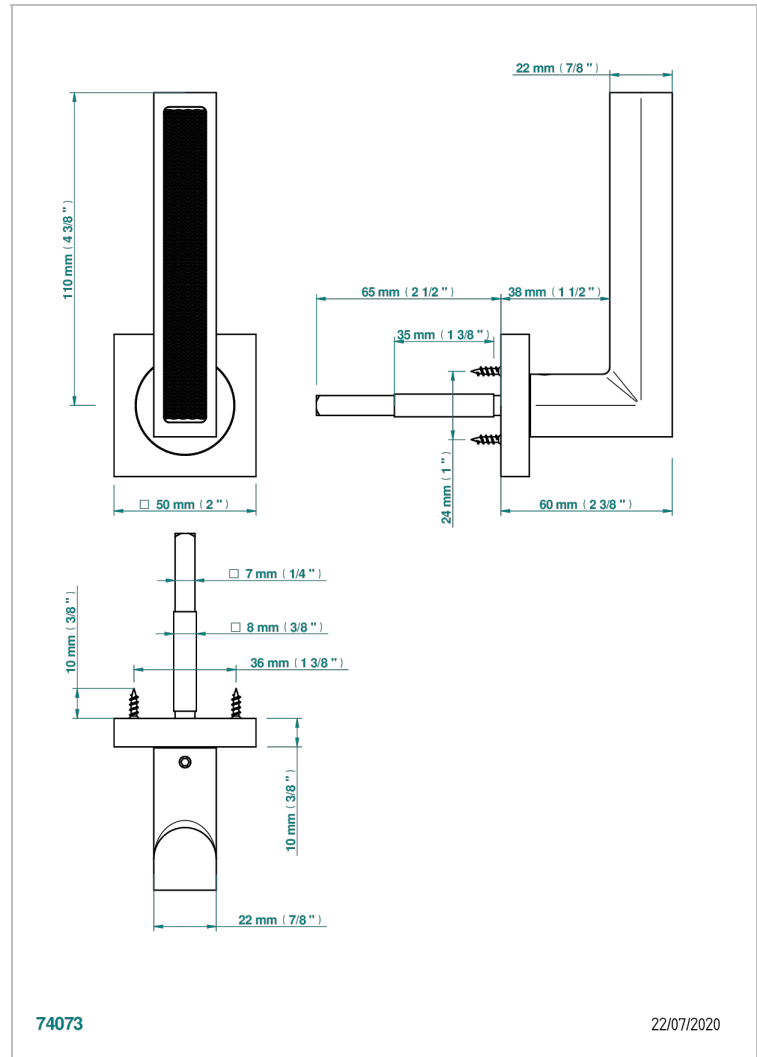

# COLLECTION GENEVE

B8C-DHSM9/S

Manilla de puerta (un lado), Genève guilloché wave

THG<sup>®</sup>  
PARIS

## CARACTERÍSTICAS

- Collection Genève
- Manilla de puerta (un lado), Genève guilloché wave