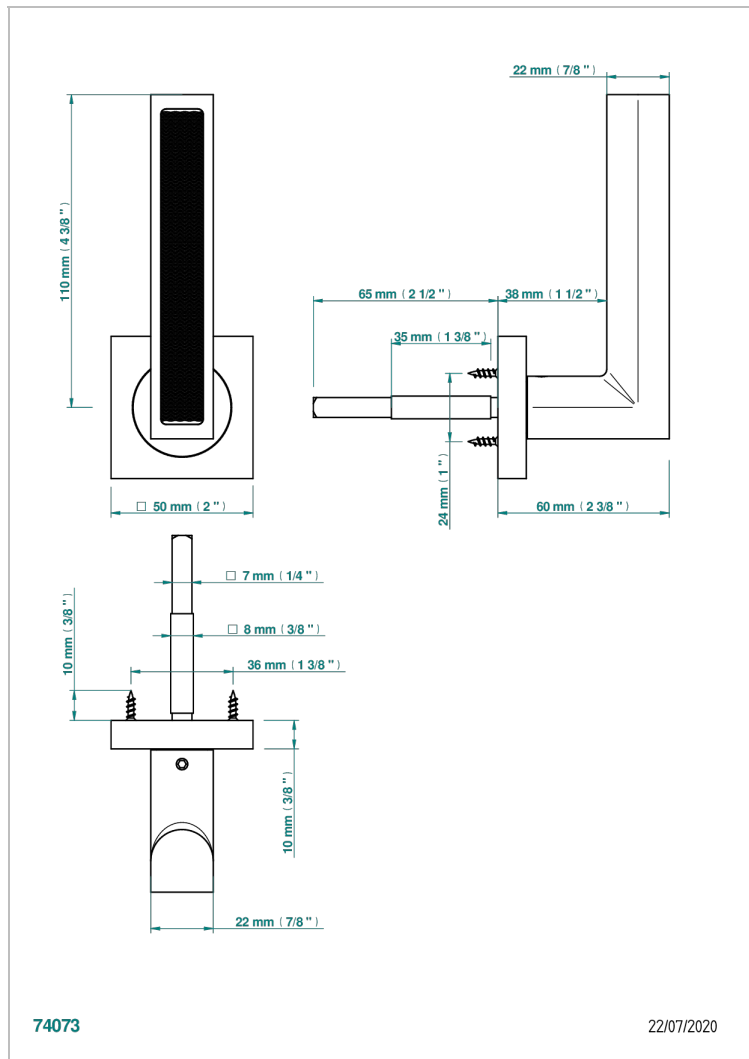

COLLECTION GENEVE

B8C-DHSM9/S

Door handle (one side) - Genève, guilloché wave

THG[®]
PARIS

特色

- Collection Genève
- Door handle (one side) - Genève, guilloché wave

可选饰面

Black ceram - D30
Blush PVD - H62
Graphite PVD - H64
Matt Umber PVD - H67
Matt blush PVD - H60
Matt graphite PVD - H65

PVD哑光棕铜 - F34
PVD哑光金 - H53
PVD哑光铜 - H50
PVD哑光镍 - H56
PVD抛光铜 - H49
PVD棕铜 - F33

PVD金色 - H52
PVD镍 - H55
Umber PVD - H66
哑光浅金 - F31
哑光金 - F07
哑光镍 - C01

抛光金 (24K金) - F01
抛光铬 - A02
抛光镍 - B01
浅金 - F30
漆面铜 - D01