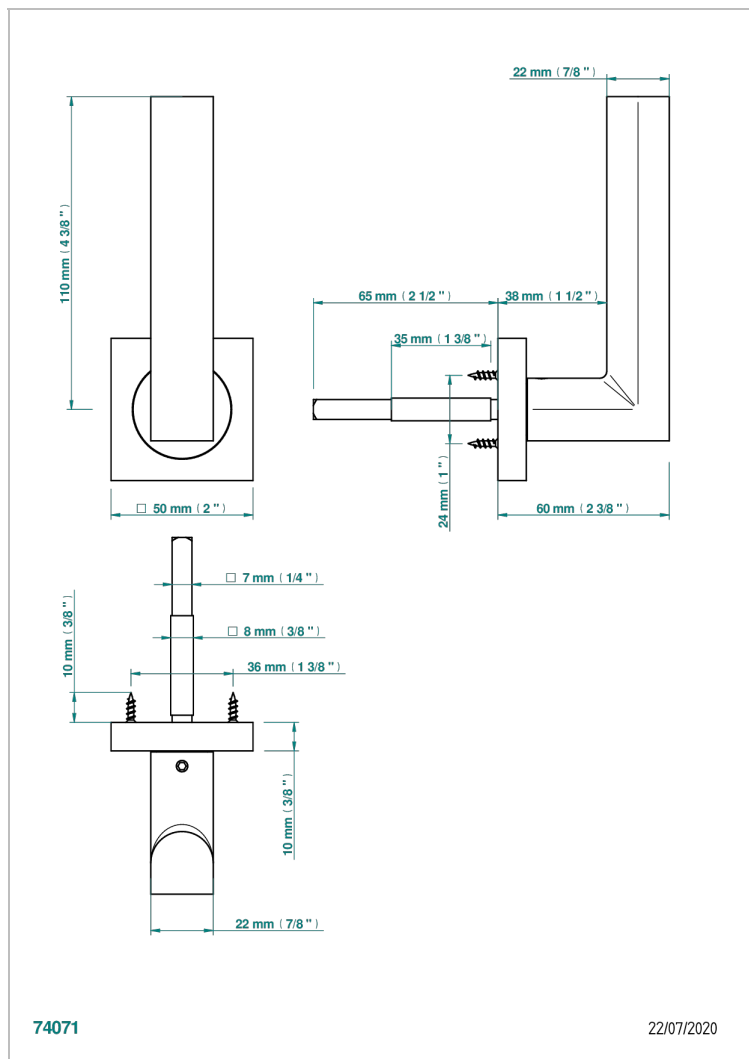

# COLLECTION GENEVE

B8C-DHSM1/S

Poignée de porte (un côté) Genève métal

THG<sup>®</sup>  
PARIS

## CARACTÉRISTIQUES

- Collection Genève
- Poignée de porte (un côté) Genève métal