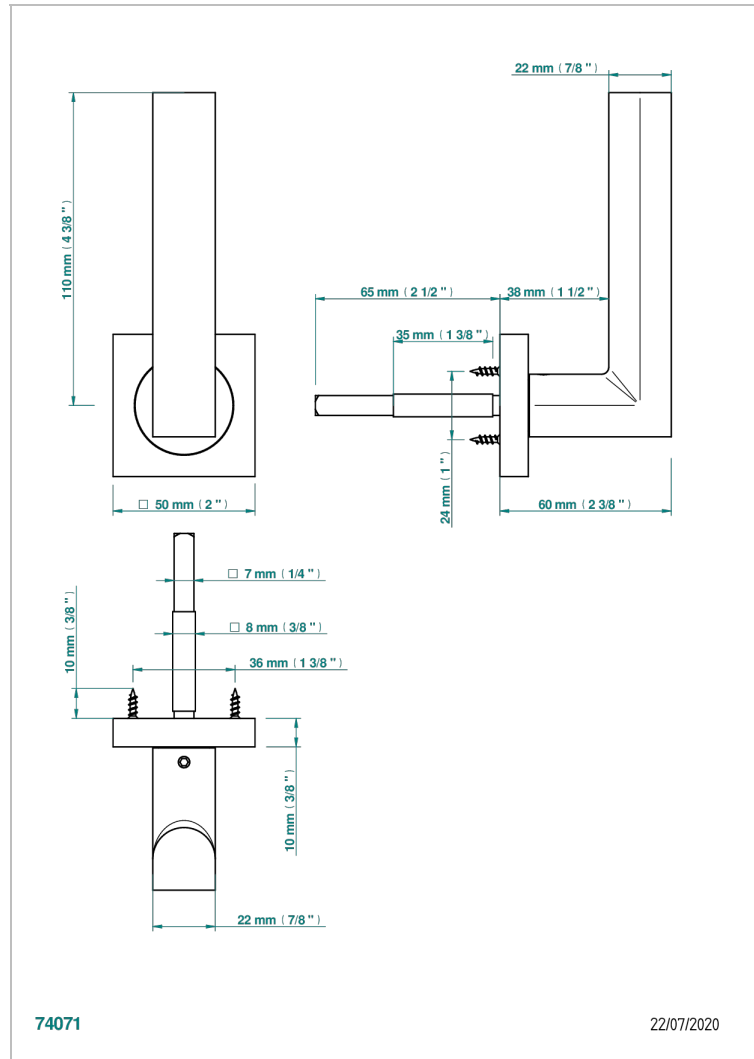

COLLECTION GENEVE

B8C-DHSM1/S

Manilla de puerta (un lado), Genève metal

THG[®]
PARIS

CARACTERÍSTICAS

- Collection Genève
- Manilla de puerta (un lado), Genève metal

ACABADOS DISPONIBLES

Bronce claro - D01
Cerámica negra mate - D30
Cromo - A02
Dorado - F01
Dorado mate - F07
Dorado pálido - F30