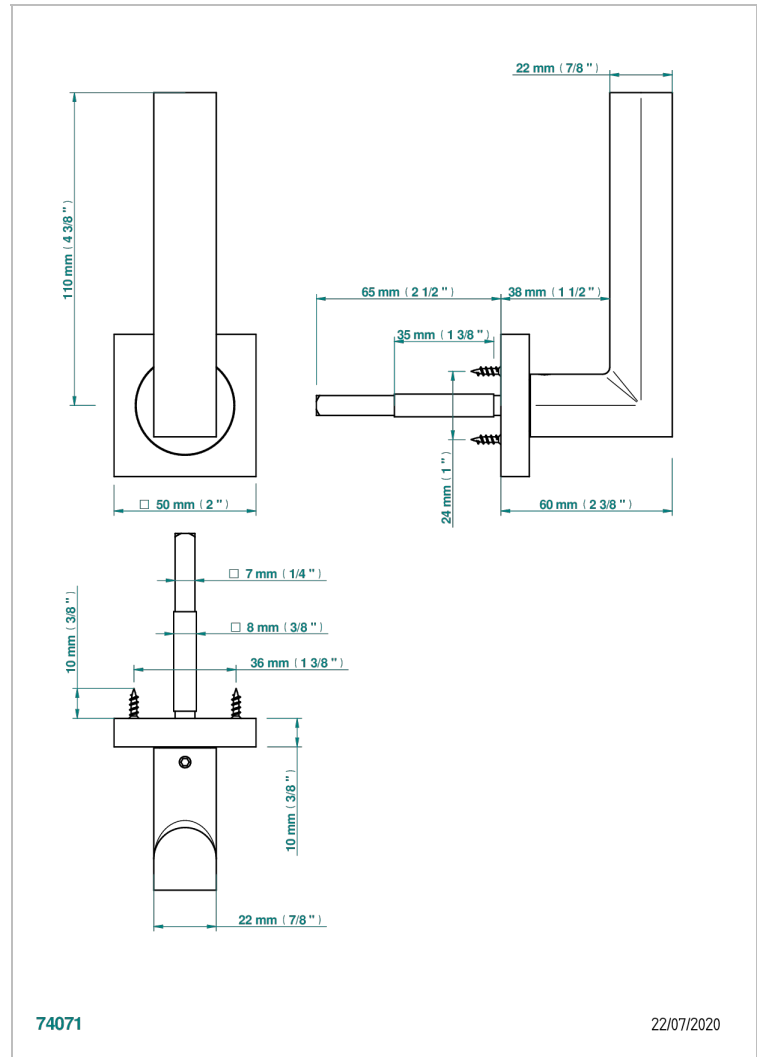

# COLLECTION GENEVE

B8C-DHSM1/S

Türgriff (einseitig), Genève Metall

THG<sup>®</sup>  
PARIS

## EIGENSCHAFTEN

- Collection Genève
- Türgriff (einseitig), Genève Metall