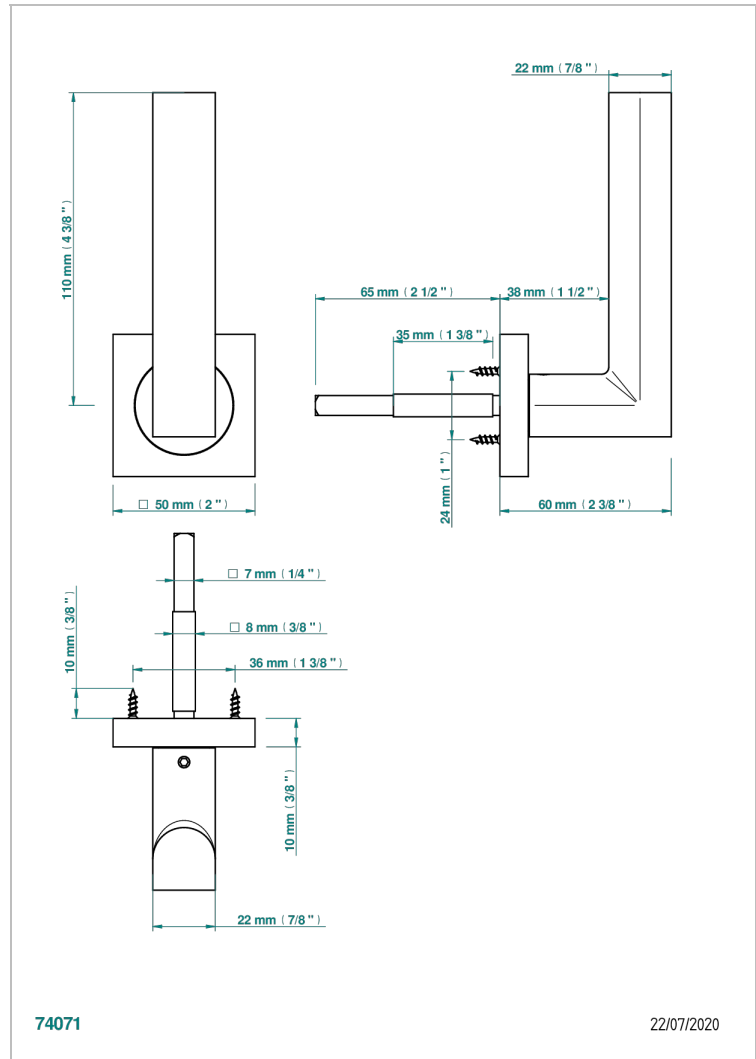

# COLLECTION GENEVE

B8C-DHSM1/S

Door handle (one side) - Genève, metal

THG<sup>®</sup>  
PARIS

## ХАРАКТЕРИСТИКИ

- Collection Genève
- Door handle (one side) - Genève, metal