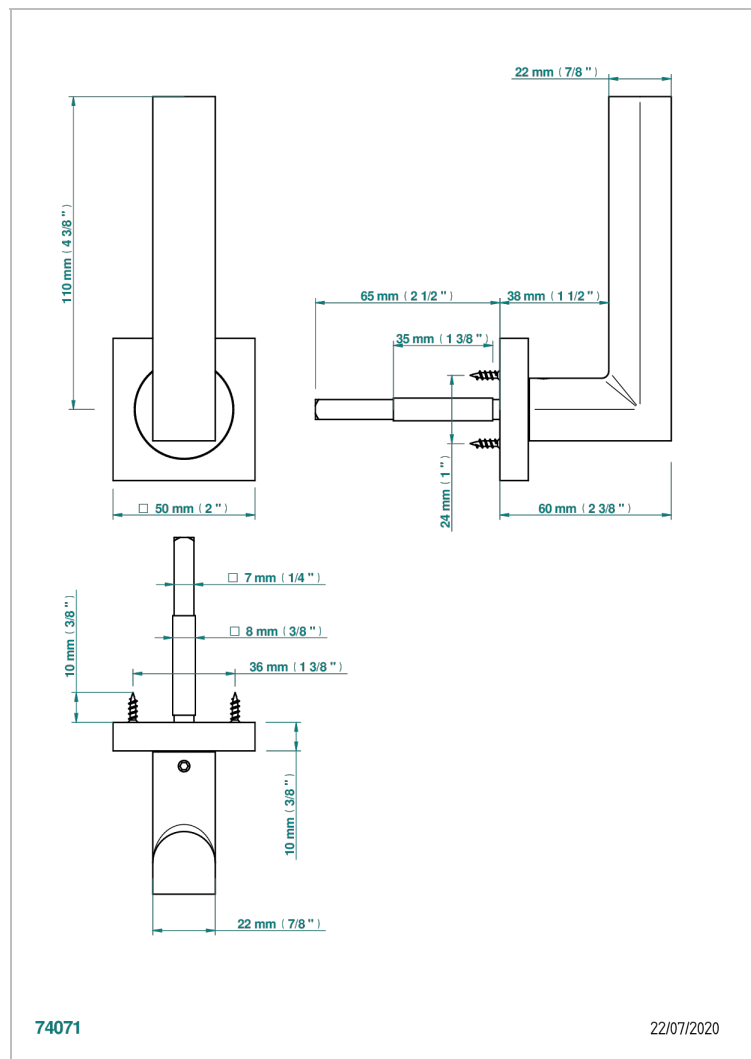

COLLECTION GENEVE

B8C-DHSM1/S

Poignée de porte (un côté) Genève métal

THG[®]
PARIS

CARACTÉRISTIQUES

- Collection Genève
- Poignée de porte (un côté) Genève métal

FINITIONS DISPONIBLES

Bronze clair - D01
Chromé - A02
Doré brillant - F01
Doré mat - F07
Nickel brillant - B01
Nickel mat - C01