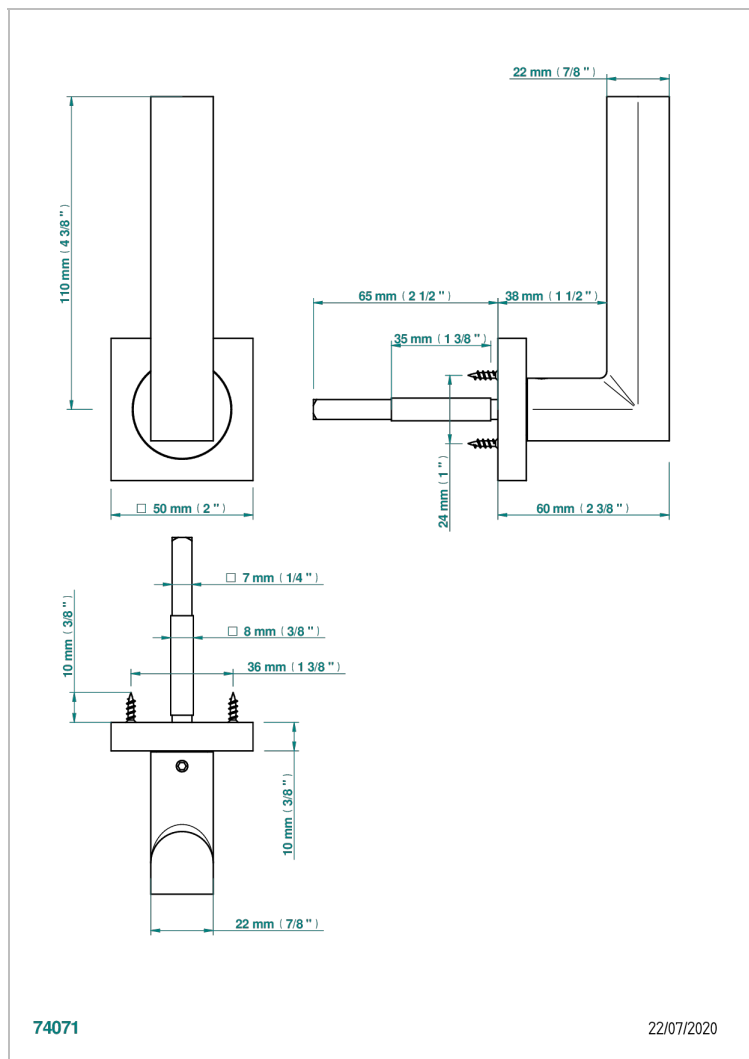

COLLECTION GENEVE

B8C-DHSM1/S

Manilla de puerta (un lado), Genève metal

THG[®]
PARIS

CARACTERÍSTICAS

- Collection Genève
- Manilla de puerta (un lado), Genève metal

ACABADOS DISPONIBLES

Bronce claro - D01
Cerámica negra mate - D30
Cromo - A02
Dorado - F01
Dorado mate - F07
Dorado pálido - F30