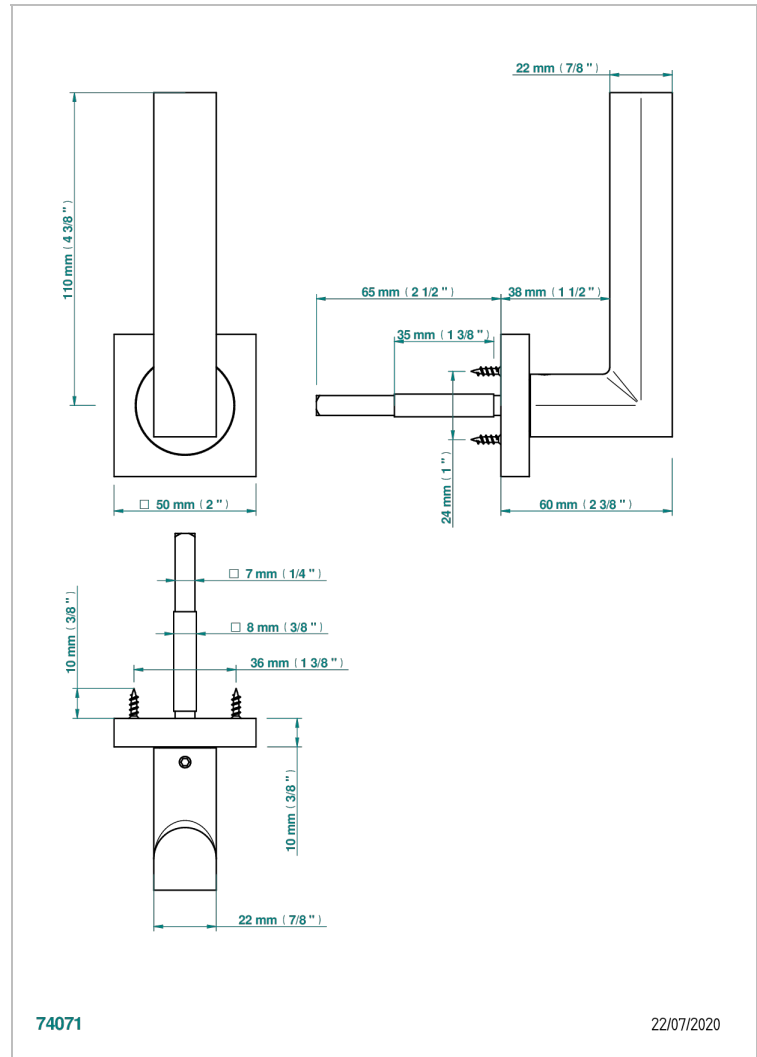

COLLECTION GENEVE

B8C-DHSM1/S

Türgriff (einseitig), Genève Metall

THG[®]
PARIS

EIGENSCHAFTEN

- Collection Genève
- Türgriff (einseitig), Genève Metall

VERFÜGBARE OBERFLÄCHEN

Blassgold - F30
Blassgold matt unlackiert - F31
Bronze hell - D01
Chrom - A02
Gold - F01
Gold matt - F07

Pvd nickel - H55
Pvd nickel matt - H56
Pvd umber - H66
Pvd umber matt - H67
Silbernichel - B01