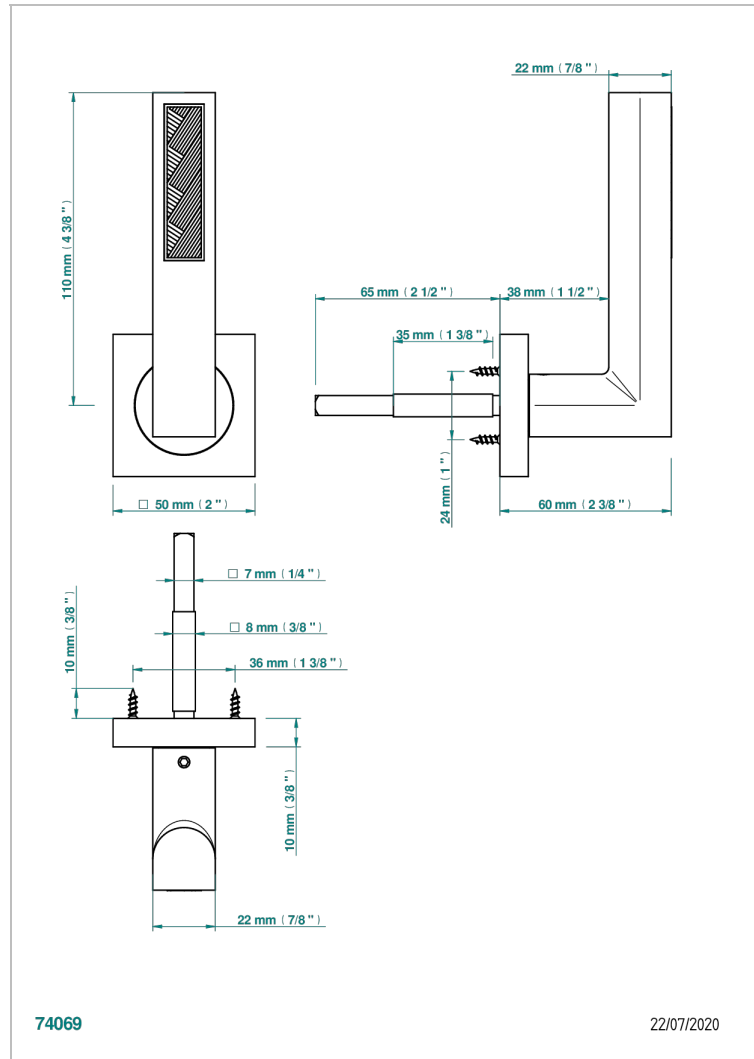

COLLECTION GENEVE

B8C-DHSC1/S

Poignée de porte (un côté) Genève Laliq

THG[®]
PARIS

CARACTÉRISTIQUES

- Collection Genève
- Poignée de porte (un côté) Genève Laliq

FINITIONS DISPONIBLES

Bronze clair - D01
Chromé - A02
Doré brillant - F01
Doré mat - F07
Nickel brillant - B01
Nickel mat - C01