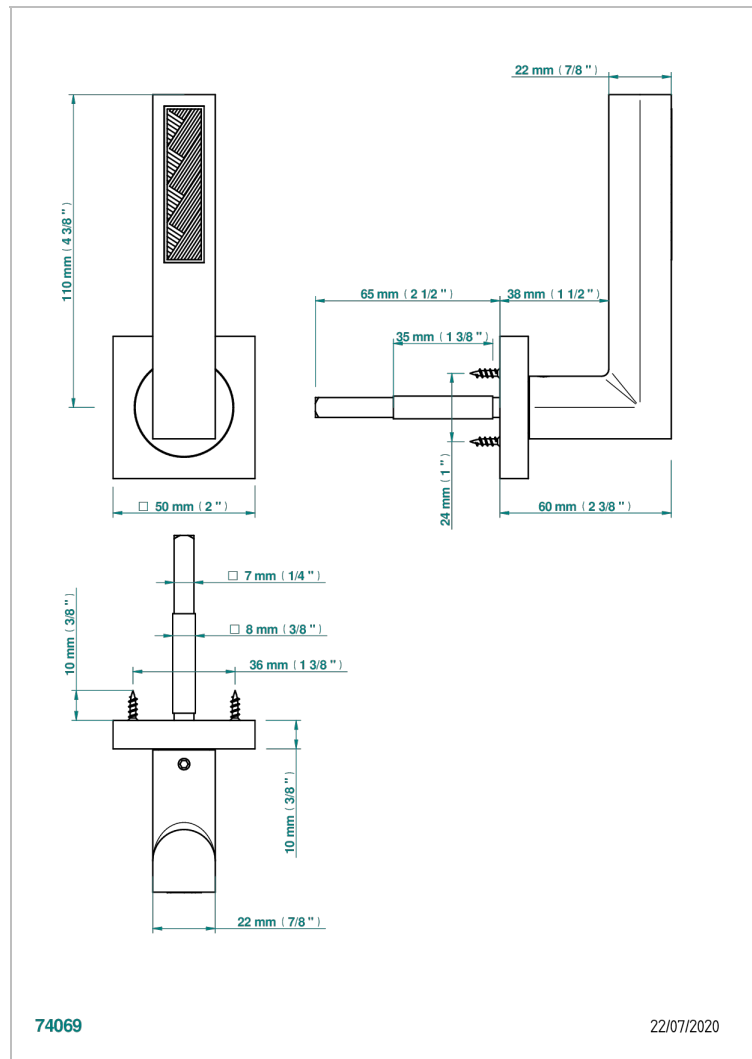

# COLLECTION GENEVE

B8C-DHSC1/S

Türgriff (einseitig), Genève Laliqe

THG<sup>®</sup>  
PARIS

## EIGENSCHAFTEN

- Collection Genève
- Türgriff (einseitig), Genève Laliqe