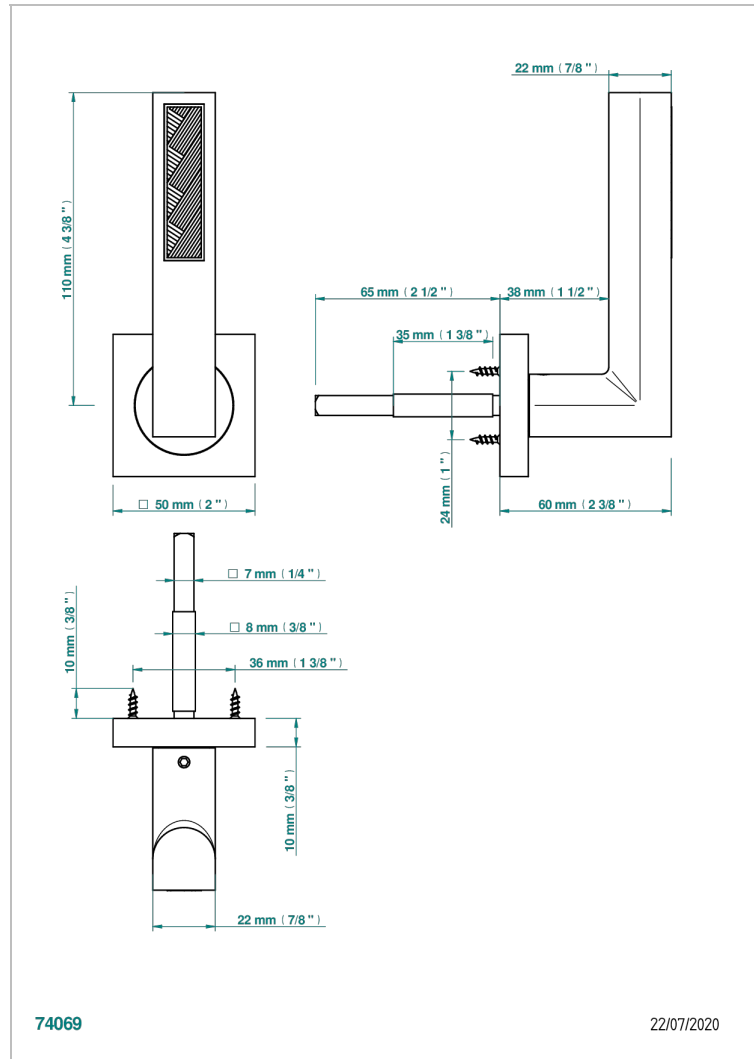

# COLLECTION GENEVE

B8C-DHSC1/S

Poignée de porte (un côté) Genève Laliq

THG<sup>®</sup>  
PARIS

## CARACTÉRISTIQUES

- Collection Genève
- Poignée de porte (un côté) Genève Laliq