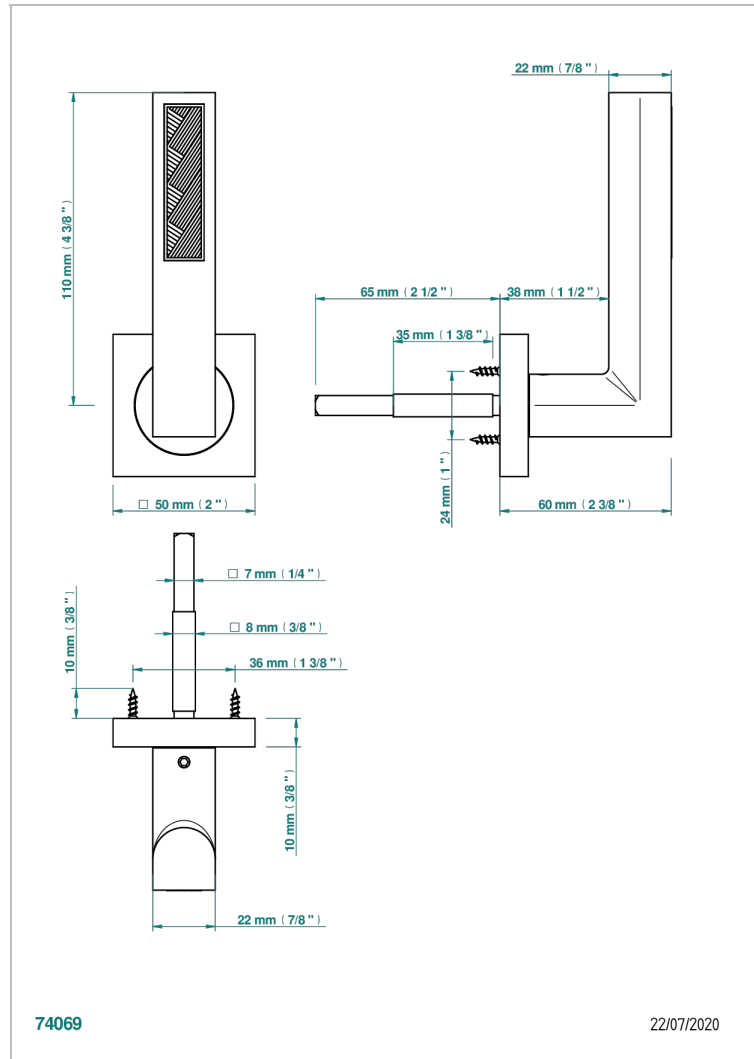

# COLLECTION GENEVE

B8C-DHSC1/S

Manilla de puerta (un lado), Genève Lalique

THG<sup>®</sup>  
PARIS

## CARACTERÍSTICAS

- Collection Genève
- Manilla de puerta (un lado), Genève Lalique