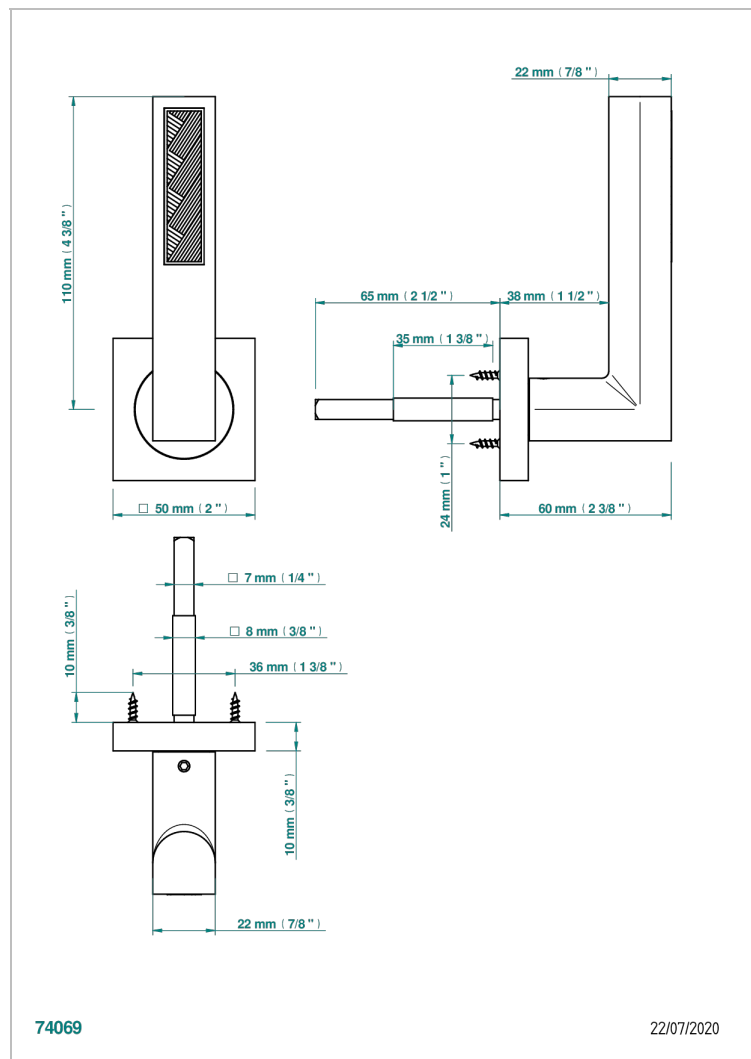

COLLECTION GENEVE

B8C-DHSC1/S

Türgriff (einseitig), Genève Laliqve

THG[®]
PARIS

EIGENSCHAFTEN

- Collection Genève
- Türgriff (einseitig), Genève Laliqve

VERFÜGBARE OBERFLÄCHEN

Blassgold - F30
Blassgold matt unlackiert - F31
Bronze hell - D01
Chrom - A02
Gold - F01
Gold matt - F07

Pvd nickel - H55
Pvd nickel matt - H56
Pvd umber - H66
Pvd umber matt - H67
Silbernichel - B01