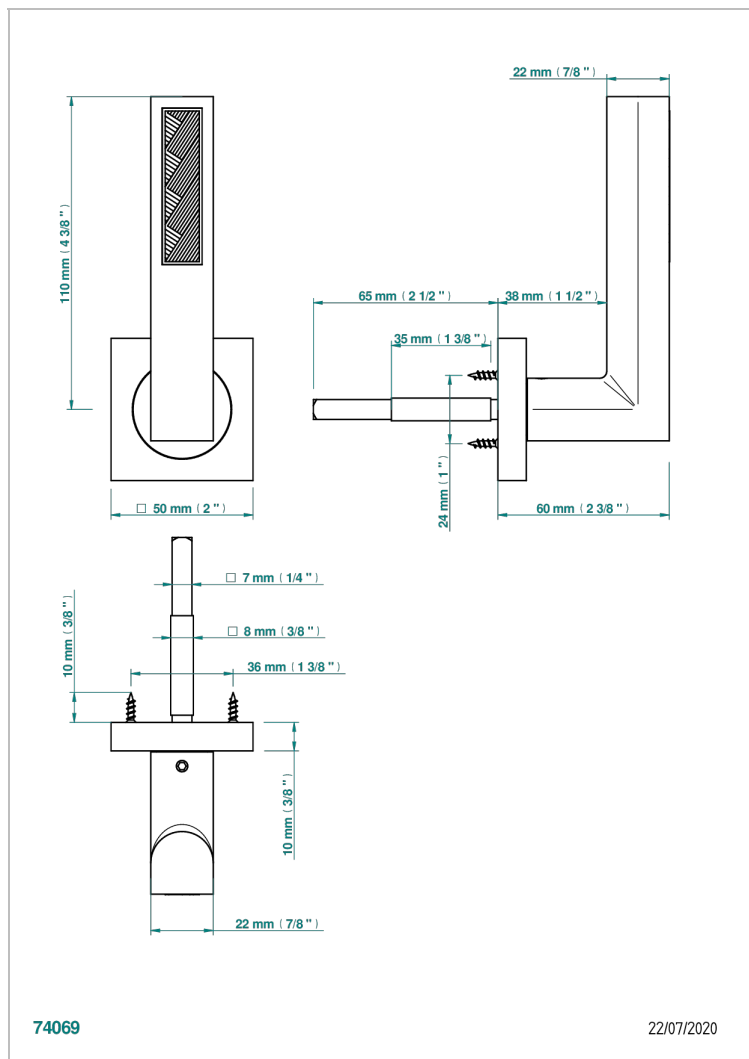

COLLECTION GENEVE

B8C-DHSC1/S

Door handle (one side) - Genève, Laliqne inlay

THG[®]
PARIS

特色

- Collection Genève
- Door handle (one side) - Genève, Laliqne inlay

可选饰面

Black ceram - D30
Blush PVD - H62
Graphite PVD - H64
Matt Umber PVD - H67
Matt blush PVD - H60
Matt graphite PVD - H65

PVD哑光棕铜 - F34
PVD哑光金 - H53
PVD哑光铜 - H50
PVD哑光镍 - H56
PVD抛光铜 - H49
PVD棕铜 - F33

PVD金色 - H52
PVD镍 - H55
Umber PVD - H66
哑光浅金 - F31
哑光金 - F07
哑光镍 - C01

抛光金 (24K金) - F01
抛光铬 - A02
抛光镍 - B01
浅金 - F30
漆面铜 - D01