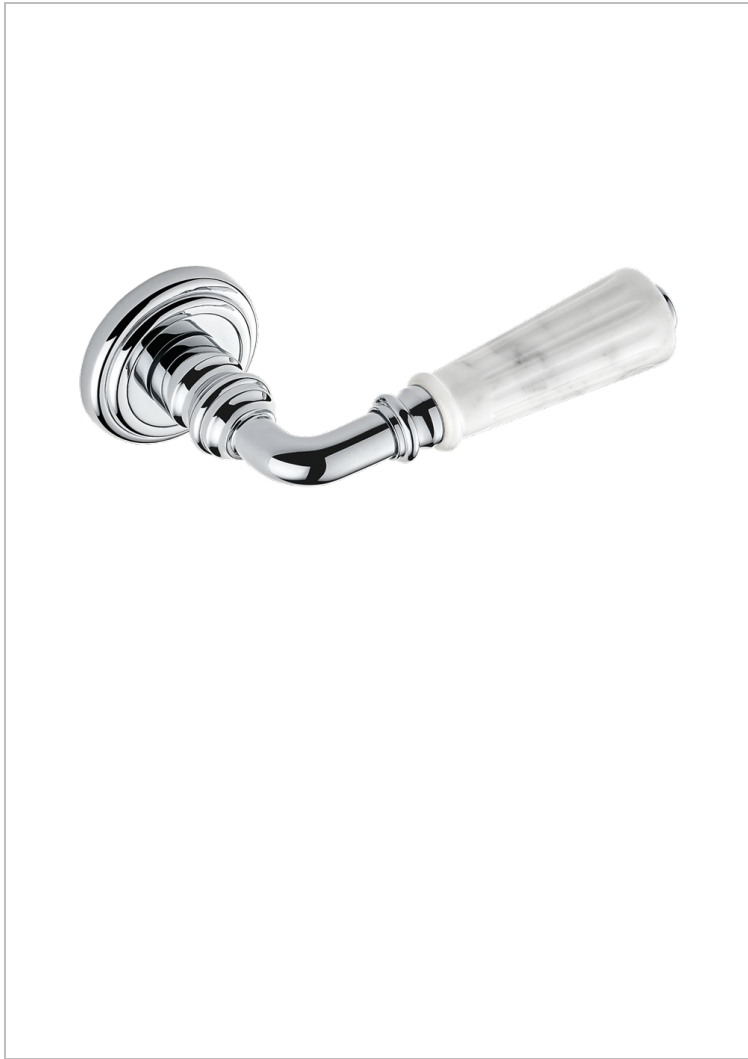

COLLECTION LONDON

B8B-DHRS2S/S

Manilla de puerta (un lado), London Howlite acanalado

THG[®]
PARIS

CARACTERÍSTICAS

- Collection London
- Manilla de puerta (un lado), London Howlite acanalado

ACABADOS DISPONIBLES

Bronce claro - D01
Cerámica negra mate - D30
Cromo - A02
Dorado - F01
Dorado mate - F07
Dorado pálido - F30

Dorado pálido mate (sin barniz) - F31
Níquel - B01
Níquel mate - C01
Pvd blush - H62
Pvd blush mate - H60
Pvd color latón - H49

Pvd color latón mate - H50
Pvd color níquel - H55
Pvd color níquel mate - H56
Pvd color oro - H52
Pvd color oro mate - H53
Pvd grafito - H64

Pvd grafito mate - H65
Pvd marrón bronce - F33
Pvd marrón bronce mate - F34
Pvd umber - H66
Pvd umber mate - H67