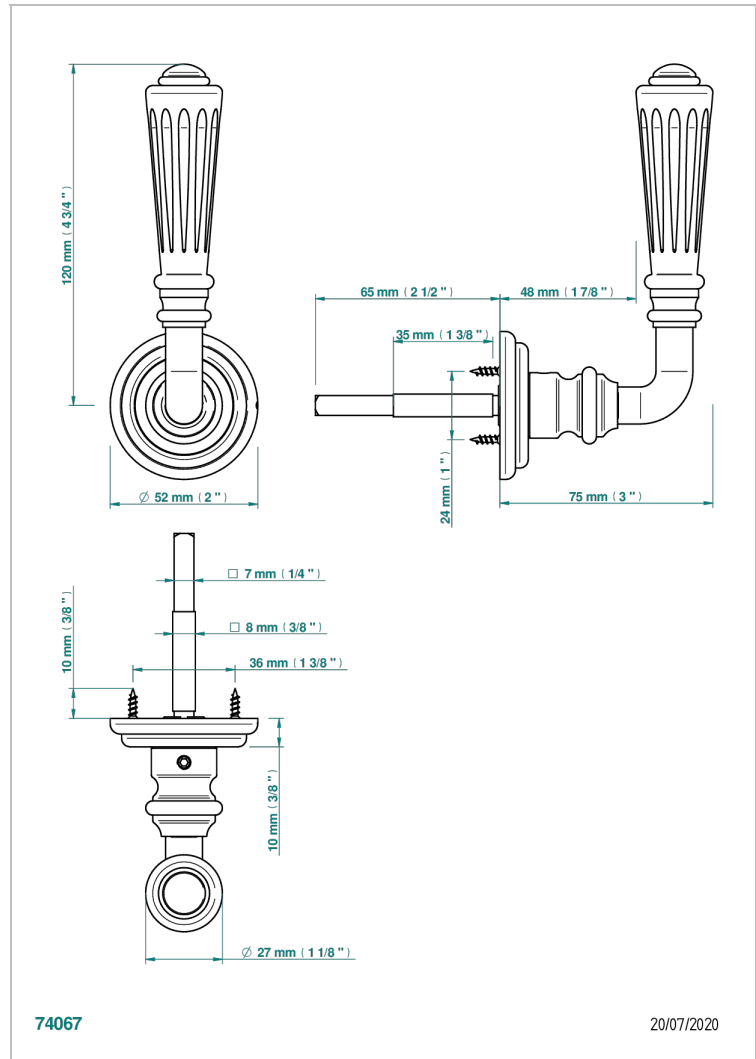

COLLECTION LONDON

B8B-DHRS2S/S

Manilla de puerta (un lado), London Howlite acanalado

THG[®]
PARIS

CARACTERÍSTICAS

- Collection London
- Manilla de puerta (un lado), London Howlite acanalado

ACABADOS DISPONIBLES

Bronce claro - D01
Cerámica negra mate - D30
Cromo - A02
Dorado - F01
Dorado mate - F07
Dorado pálido - F30

Dorado pálido mate (sin barniz) - F31
Níquel - B01
Níquel mate - C01
Pvd blush - H62
Pvd blush mate - H60
Pvd color latón - H49