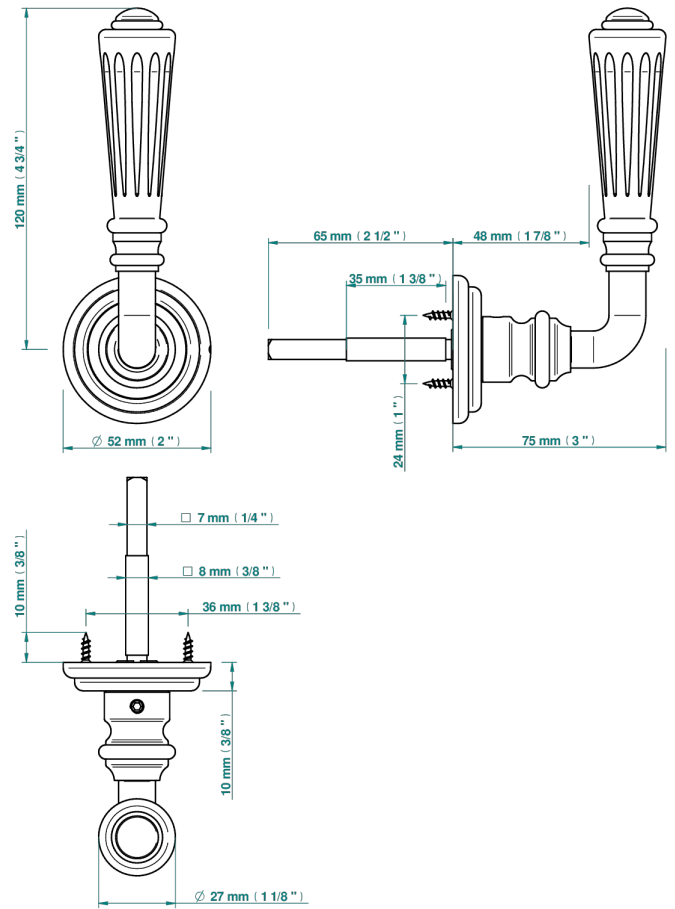

COLLECTION LONDON

B8B-DHRS2S/S

Türgriff (einseitig), London Howlite mit Rillen

THG[®]
PARIS

74067

20/07/2020

EIGENSCHAFTEN

- Collection London
- Türgriff (einseitig), London Howlite mit Rillen

VERFÜGBARE OBERFLÄCHEN

Blassgold - F30
Blassgold matt unlackiert - F31
Bronze hell - D01
Chrom - A02
Gold - F01
Gold matt - F07

Mattschwarz keramik - D30
Nickel matt - C01
Pvd blush - H62
Pvd blush matt - H60
Pvd bronze braun - F33
Pvd bronze braun matt - F34

Pvd gold - H52
Pvd gold matt - H53
Pvd graphite - H64
Pvd graphite matt - H65
Pvd messing - H49
Pvd messing matt - H50

Pvd nickel - H55
Pvd nickel matt - H56
Pvd umber - H66
Pvd umber matt - H67
Silbernichel - B01