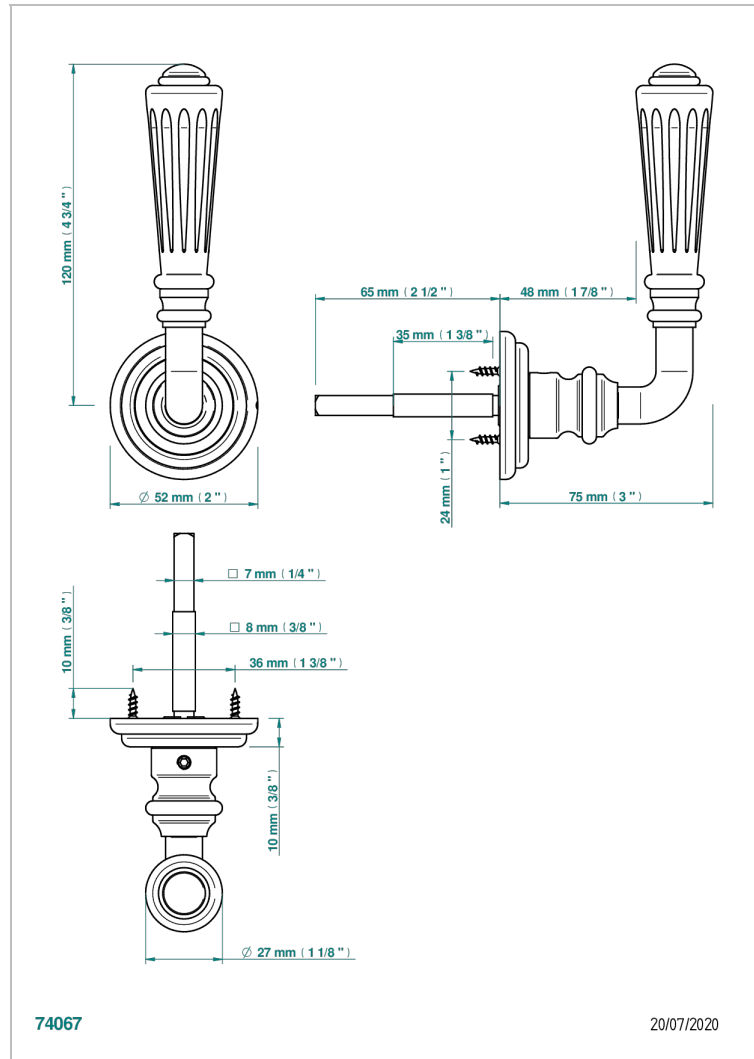

# COLLECTION LONDON

B8B-DHRS2S/S

Manilla de puerta (un lado), London Howlite acanalado

THG<sup>®</sup>  
PARIS

## CARACTERÍSTICAS

- Collection London
- Manilla de puerta (un lado), London Howlite acanalado