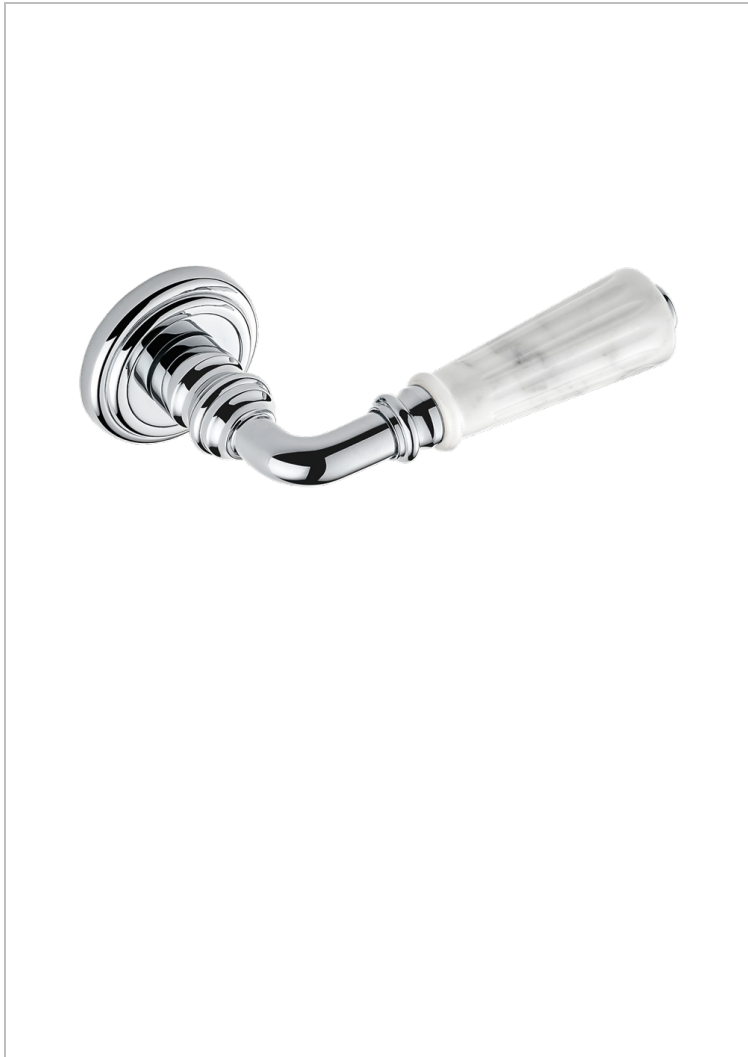

# COLLECTION LONDON

B8B-DHRS2S/S

Manilla de puerta (un lado), London Howlite acanalado

THG<sup>®</sup>  
PARIS

## CARACTERÍSTICAS

- Collection London
- Manilla de puerta (un lado), London Howlite acanalado

## ACABADOS DISPONIBLES

Bronce claro - D01  
Cerámica negra mate - D30  
Cromo - A02  
Dorado - F01  
Dorado mate - F07  
Dorado pálido - F30

Dorado pálido mate (sin barniz) - F31  
Níquel - B01  
Níquel mate - C01  
Pvd blush - H62  
Pvd blush mate - H60  
Pvd color latón - H49