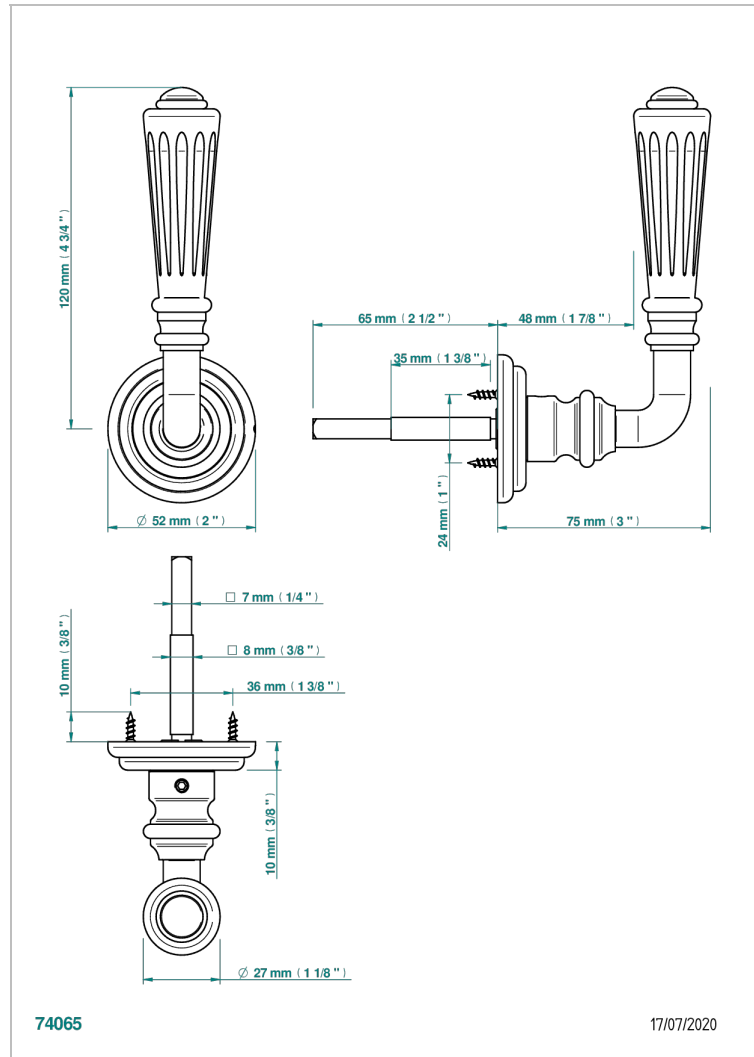

COLLECTION LONDON

B8B-DHRS1S/S

Manilla de puerta (un lado), London, mármol Portoro acanalado

THG[®]
PARIS

CARACTERÍSTICAS

- Collection London
- Manilla de puerta (un lado), London, mármol Portoro acanalado

ACABADOS DISPONIBLES

Bronce claro - D01
Cerámica negra mate - D30
Cromo - A02
Dorado - F01
Dorado mate - F07
Dorado pálido - F30

Dorado pálido mate (sin barniz) - F31
Níquel - B01
Níquel mate - C01
Pvd blush - H62
Pvd blush mate - H60
Pvd color latón - H49