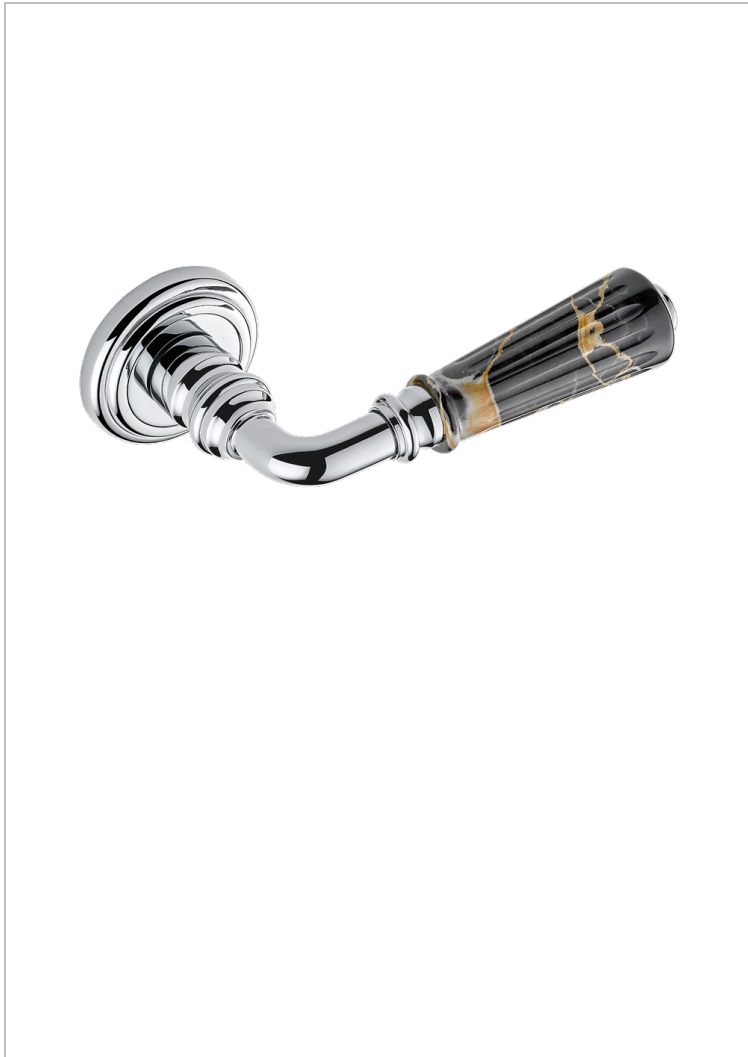

COLLECTION LONDON

B8B-DHRS1S/S

Manilla de puerta (un lado), London, mármol Portoro acanalado

THG[®]
PARIS

CARACTERÍSTICAS

- Collection London
- Manilla de puerta (un lado), London, mármol Portoro acanalado

ACABADOS DISPONIBLES

Bronce claro - D01
Cerámica negra mate - D30
Cromo - A02
Dorado - F01
Dorado mate - F07
Dorado pálido - F30

Dorado pálido mate (sin barniz) - F31
Níquel - B01
Níquel mate - C01
Pvd blush - H62
Pvd blush mate - H60
Pvd color latón - H49

Pvd color latón mate - H50
Pvd color níquel - H55
Pvd color níquel mate - H56
Pvd color oro - H52
Pvd color oro mate - H53
Pvd grafito - H64

Pvd grafito mate - H65
Pvd marrón bronce - F33
Pvd marrón bronce mate - F34
Pvd umber - H66
Pvd umber mate - H67